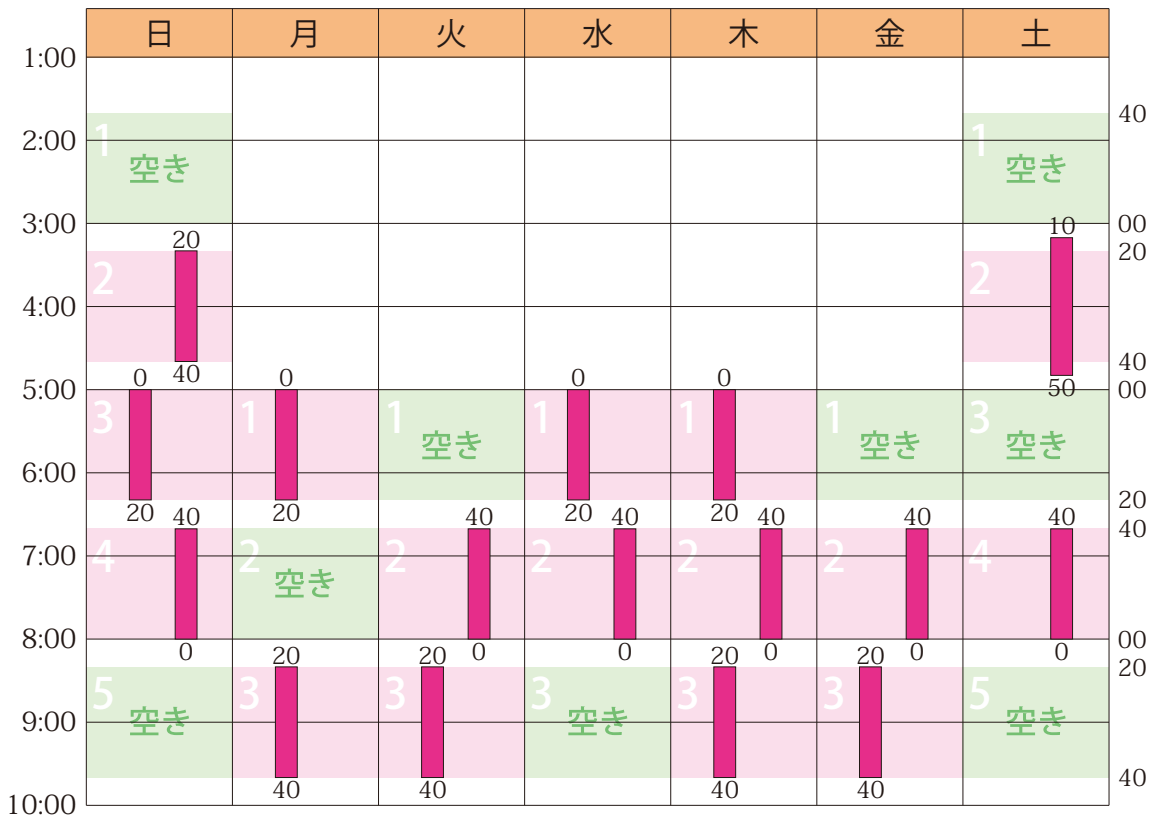

## 2022年5月のスケジュールと受講状況

日	月	火	水	木	金	土
5/1	2	3	4	5	6	7
8	9	10	11	12	13	14 ばら祭
15 ばら祭	16	17	18	19	20	21
22	23	24	25	26	27	28
29	30	31	6/1	2	3	4

■ 授業 (全 16 コマ / 塾生 12 名 / 満員につき募集停止中)

詳細は <https://hamadajuku.com> の「受講状況」をご覧ください。