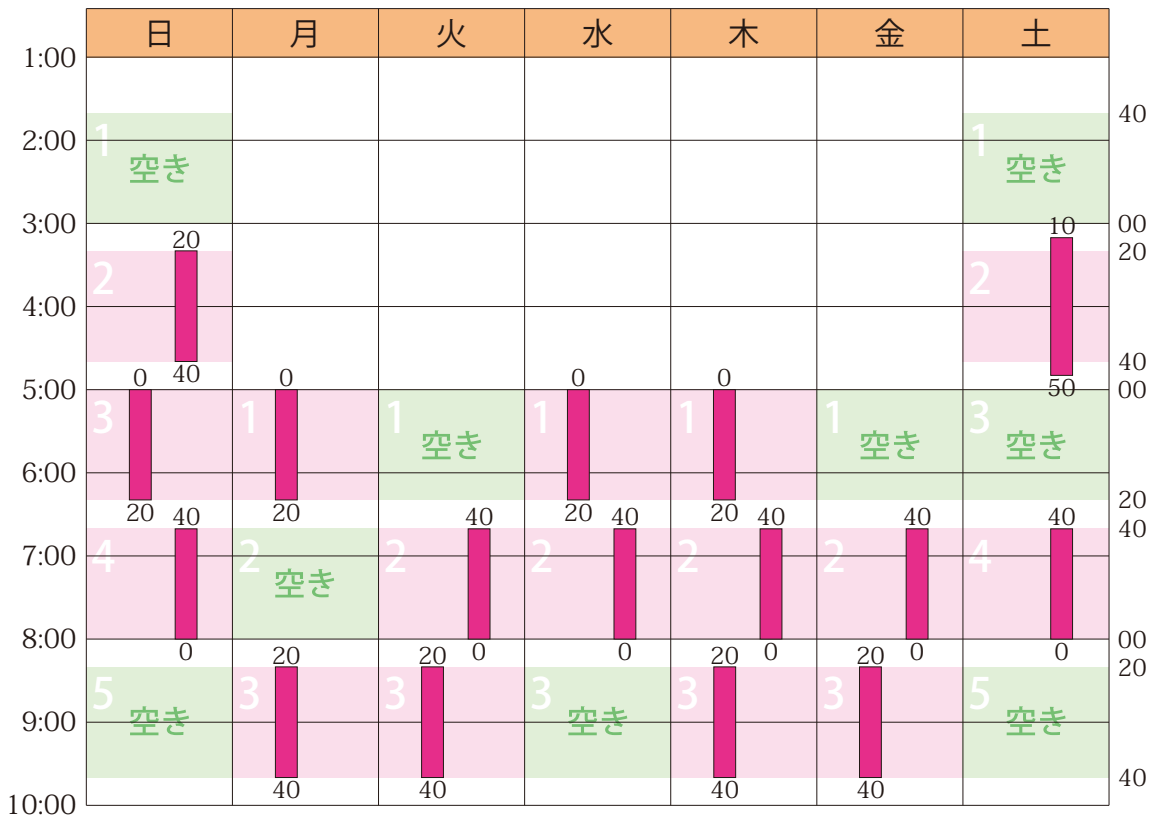

2022年4月のスケジュールと受講状況

日	月	火	水	木	金	土
4/3	4	5	6	7	8	9
10	11	12	13	14	15	16
17	18	19	20	21	22	23
24	25	26	27	28	29	30
5/1	2	3	4	5	6	7

■ 授業 (全16コマ / 塾生12名 / 満員につき募集停止中)

詳細は <https://hamadajuku.com> の「受講状況」をご覧ください。