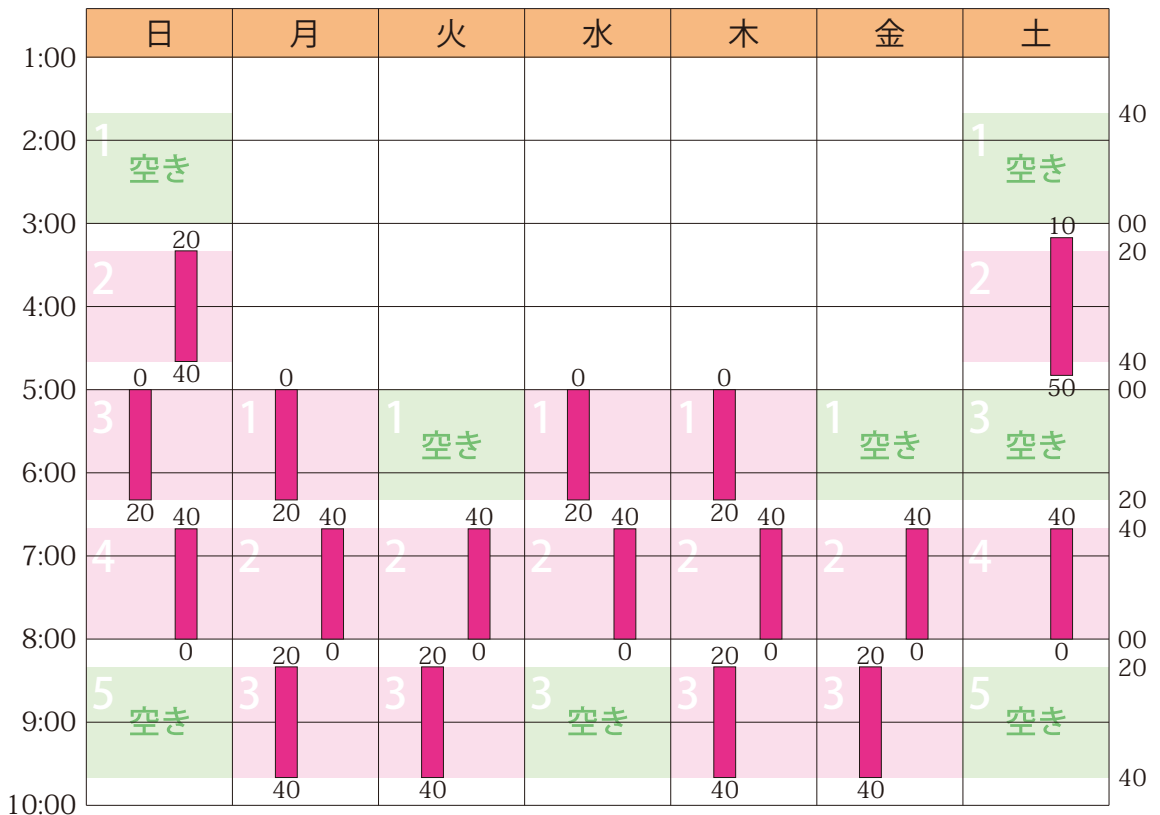

2022年3月のスケジュールと受講状況

日	月	火	水	木	金	土
2/27	28	3/1	2	3	4	5
6	7	8	9	10	11	12
13	14	15	16	17	18	19
20	21	22	23	24	25	26
27	28	29	30 予備日	31	4/1	2

授業 (全17コマ / 塾生12名 / 満員につき募集停止中)

詳細は <https://hamadajuku.com> の「受講状況」をご覧ください。