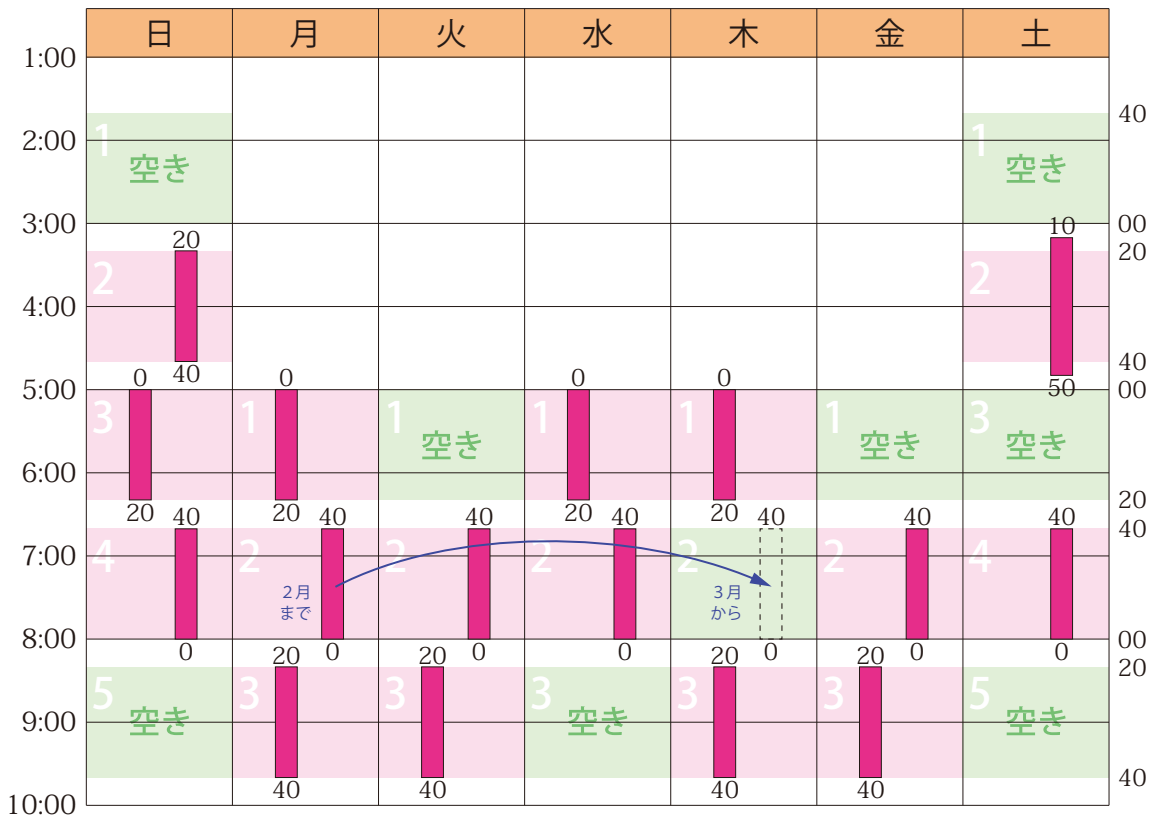

2022年2月のスケジュールと受講状況

日	月	火	水	木	金	土
1/30	31	2/1	2 広大附属 福山中	3 広大附属 福山高	4	5
6	7	8	9	10	11	12
13	14	15	16	17	18	19
20	21	22	23	24	25 国公立大 2次前期	26
27	28	3/1	2	3	4	5

■ 授業 (全 16 コマ / 塾生 12 名 / 満員につき募集停止中)

詳細は <https://hamadajuku.com> の「受講状況」をご覧ください。