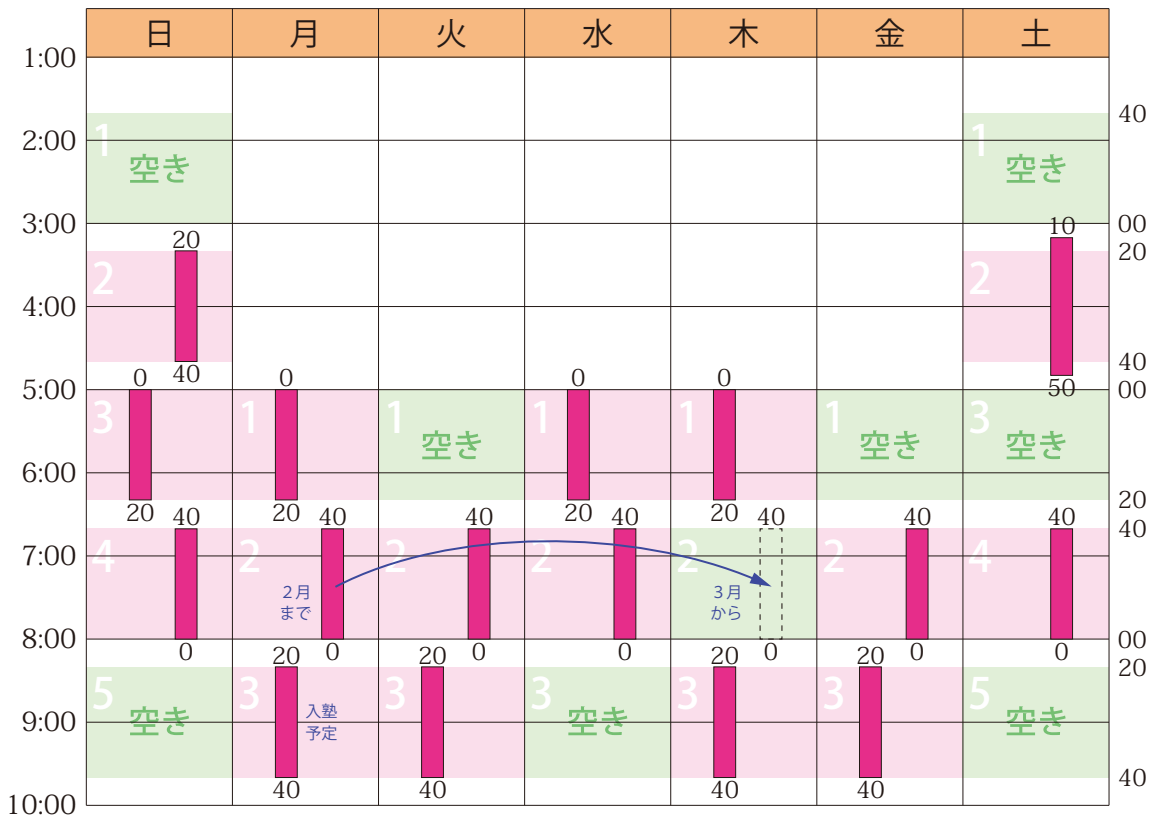

2022年2月のスケジュールと受講状況

日	月	火	水	木	金	土
1/30	31	2/1	2 広大附属 福山中	3 広大附属 福山高	4	5
6	7	8	9	10	11	12
13	14	15	16	17	18	19
20	21	22	23	24	25 国公立大 2次前期	26
27	28	3/1	2	3	4	5

■ 授業 (全16コマ / 塾生11名 / 入塾予定1名)

詳細は <https://hamadajuku.com> の「受講状況」をご覧ください。