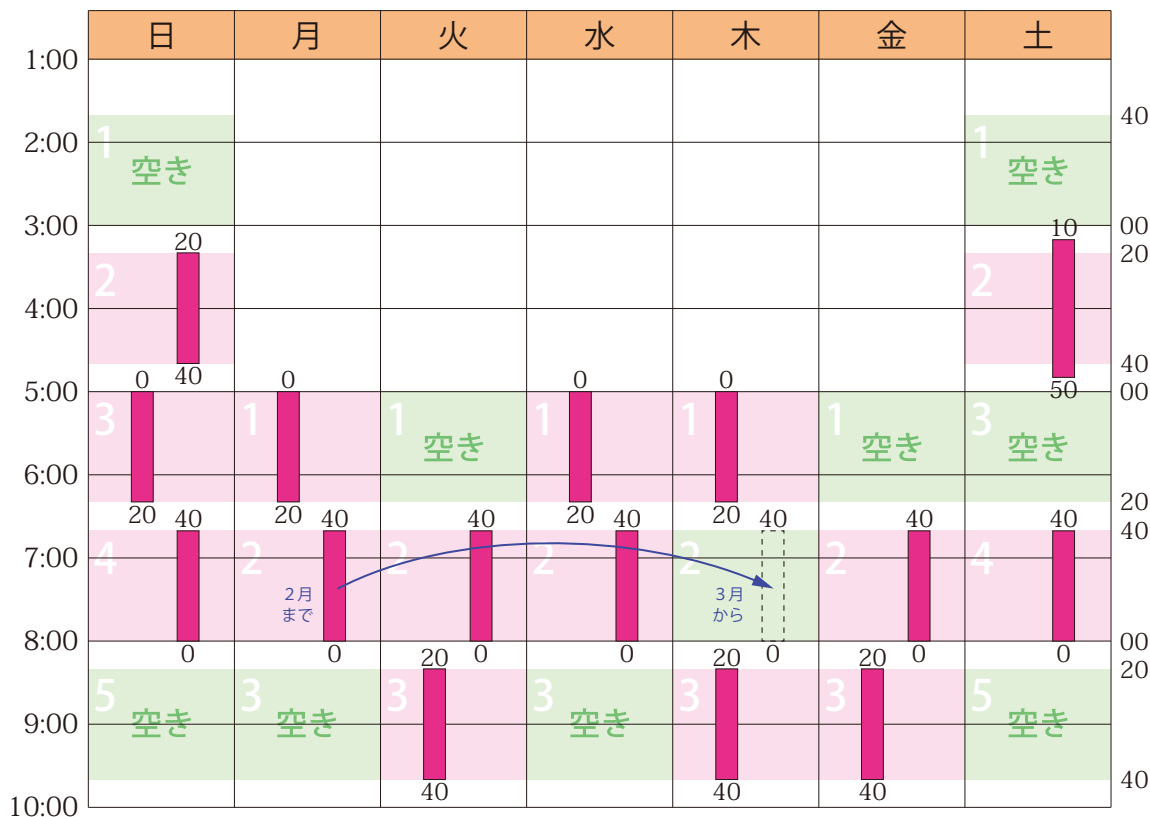

2022年1月のスケジュールと受講状況

日	月	火	水	木	金	土
1/2 予備	3 予備	4 予備	5	6	7	8
9	10	11	12	13	14	15 大学入試 共通テスト
16 大学入試 共通テスト	17	18	19	20	21	22
23	24	25	26	27	28	29
30	31	2/1	2 広大附属 福山中	3 広大附属 福山高	4	5

■ 授業 (全15コマ / 塾生11名 / 満員につき募集停止中)

詳細は <https://hamadajuku.com> の「受講状況」をご覧ください。