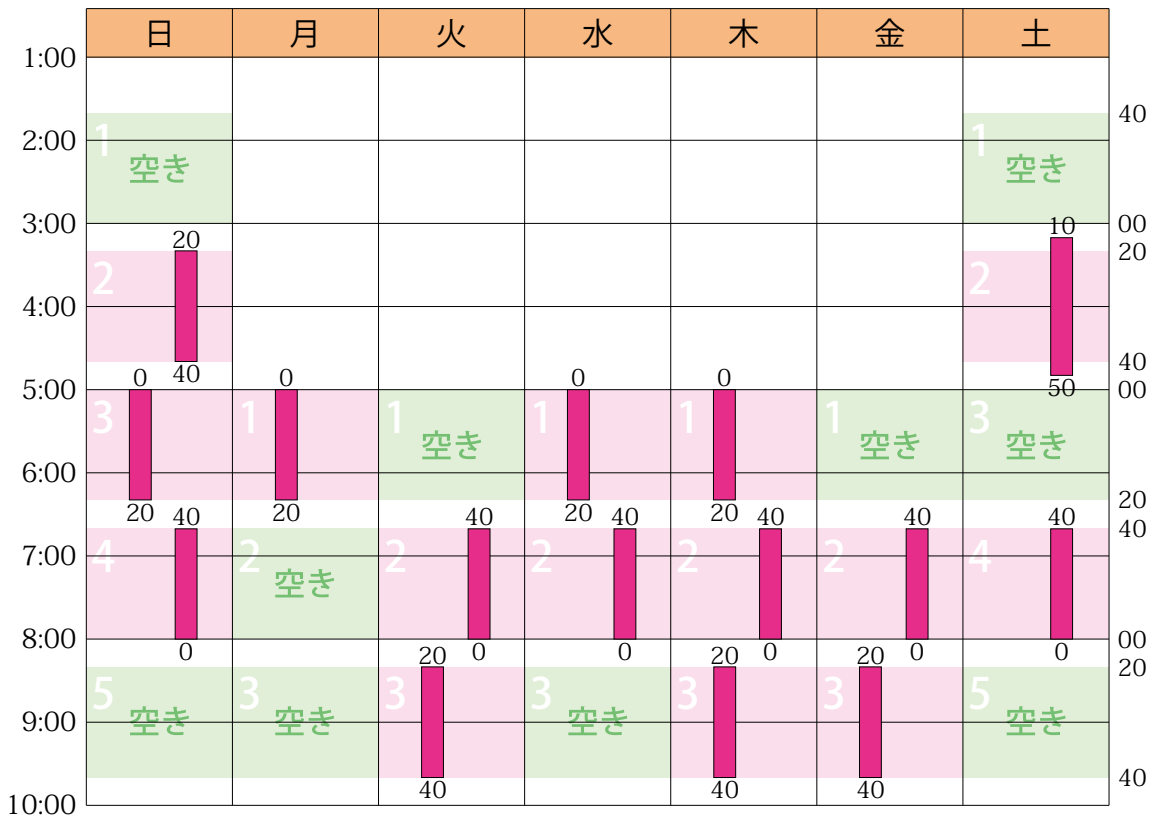

2021年11月のスケジュールと受講状況

日	月	火	水	木	金	土
10/31	11/1	2	3	4	5	6
7	8	9	10	11	12	13
14	15	16	17	18	19	20
21	22	23	24	25	26	27
28	29	30	12/1	2	3	4

■ 授業 (全15コマ / 塾生12名 / 満員につき募集停止中)

詳細は <https://hamadajuku.com> の「受講状況」をご覧ください。