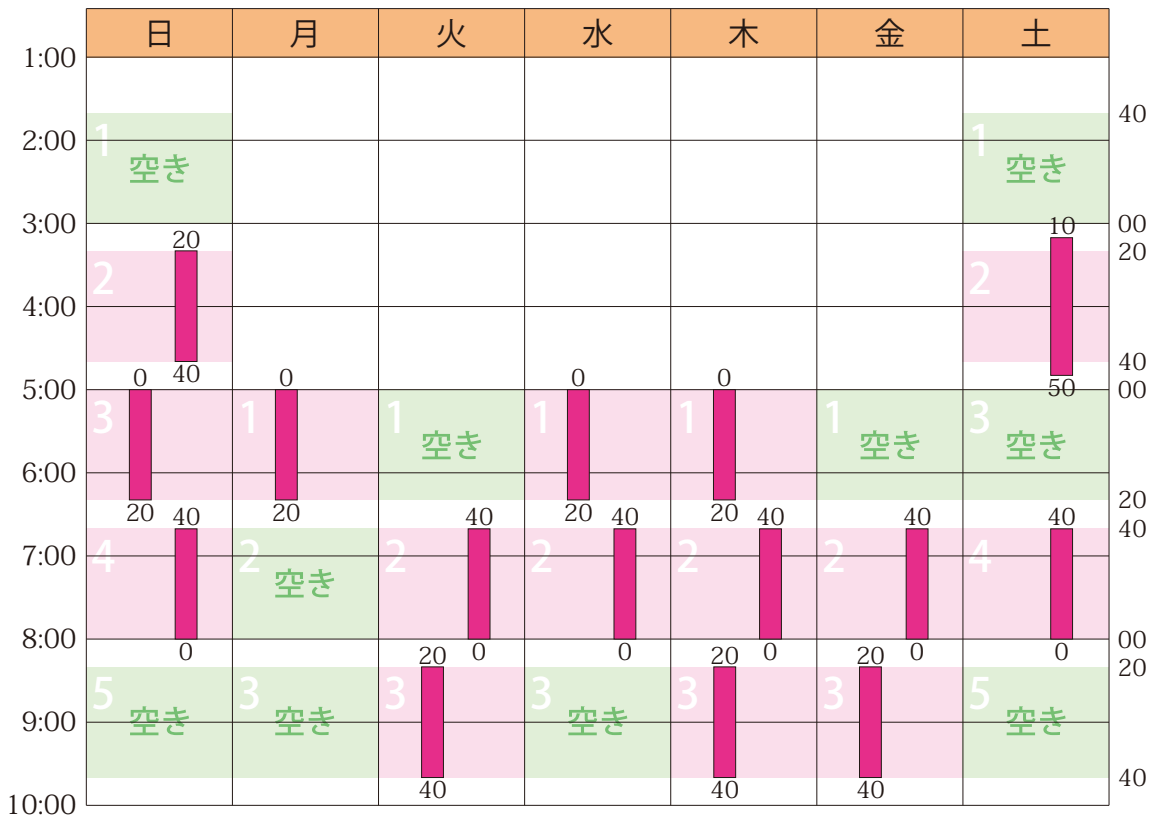

2021年9月のスケジュールと受講状況

日	月	火	水	木	金	土
8/29	30	31	9/1	2	3	4
5	6	7	8	9	10	11
12	13	14	15	16	17	18
19	20	21	22	23	24	25
26	27	28	29	30	10/1	2

■ 授業 (全 15 コマ / 塾生 12 名 / 満員につき募集停止中)

詳細は <https://hamadajuku.com> の「受講状況」をご覧ください。