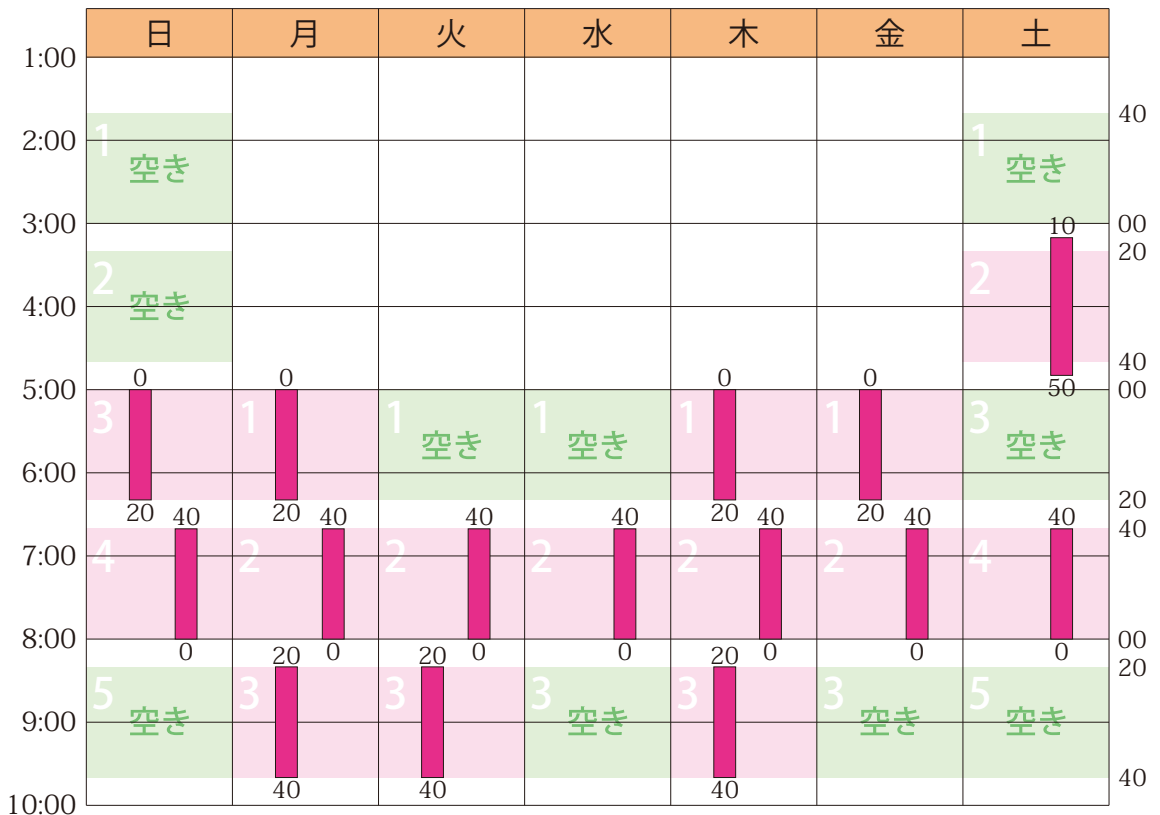

2021年9月のスケジュールと受講状況

日	月	火	水	木	金	土
8/29	30	31	9/1	2	3	4
5	6	7	8	9	10	11
12	13	14	15	16	17	18
19	20	21	22	23	24	25
26	27	28	29	30	10/1	2

授業 (全15コマ / 塾生12名 / 満員につき募集停止中)

詳細は <https://hamadajuku.com> の「受講状況」をご覧ください。