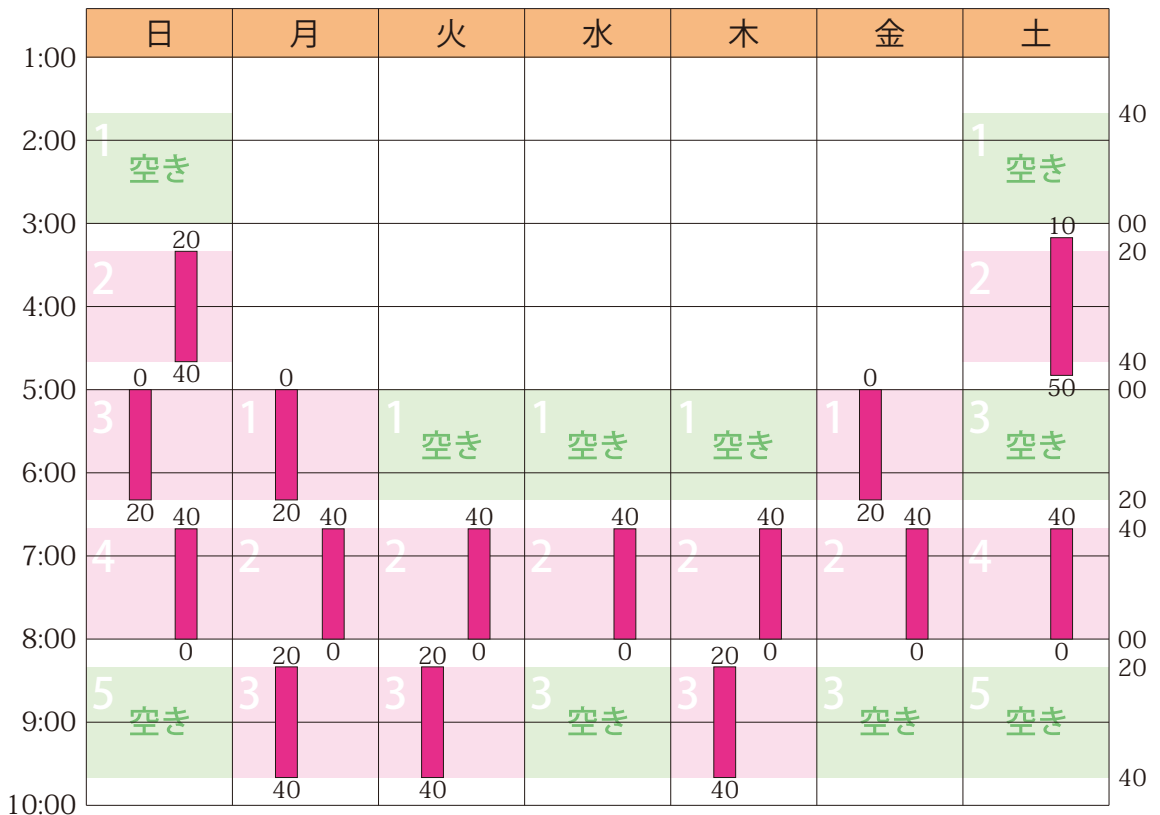

## 2021年8月のスケジュールと受講状況

日	月	火	水	木	金	土
8/1	2	3	4	5	6	7
8	9	10	11 予備日	12	13	14
15 予備日	16	17	18	19	20	21
22	23	24	25	26	27	28
29	30	31	9/1	2	3	4

■ 授業 (全15コマ / 塾生13名 / 満員につき募集停止中)

詳細は <https://hamadajuku.com> の「受講状況」をご覧ください。