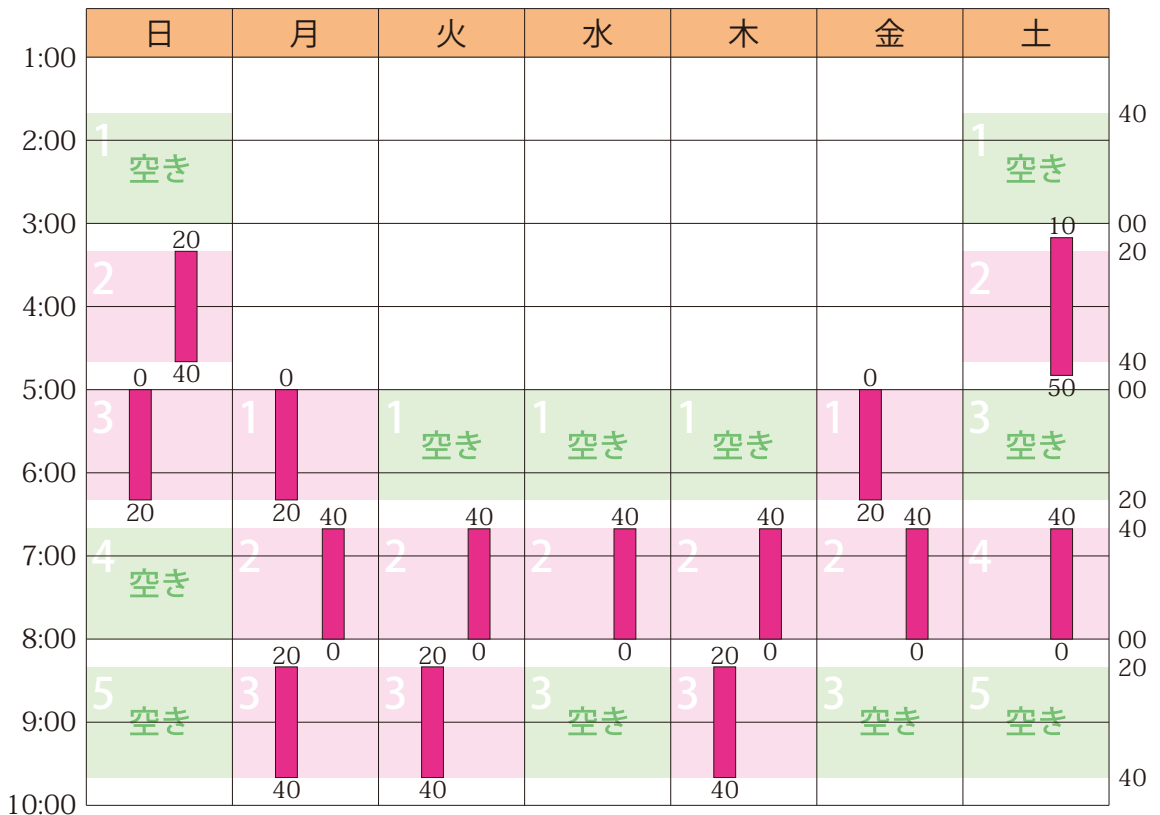

2021年7月のスケジュールと受講状況

日	月	火	水	木	金	土
6/27	28	29	30	7/1	2	3
4	5	6	7	8	9	10
11	12	13	14	15	16	17
18	19	20	21	22	23	24
25	26	27	28	29	30	31

■ 授業（塾生 13 名 / 定員 13 名 / 満員につき募集停止中）

詳細は <https://hamadajuku.com> の「受講状況」をご覧ください。