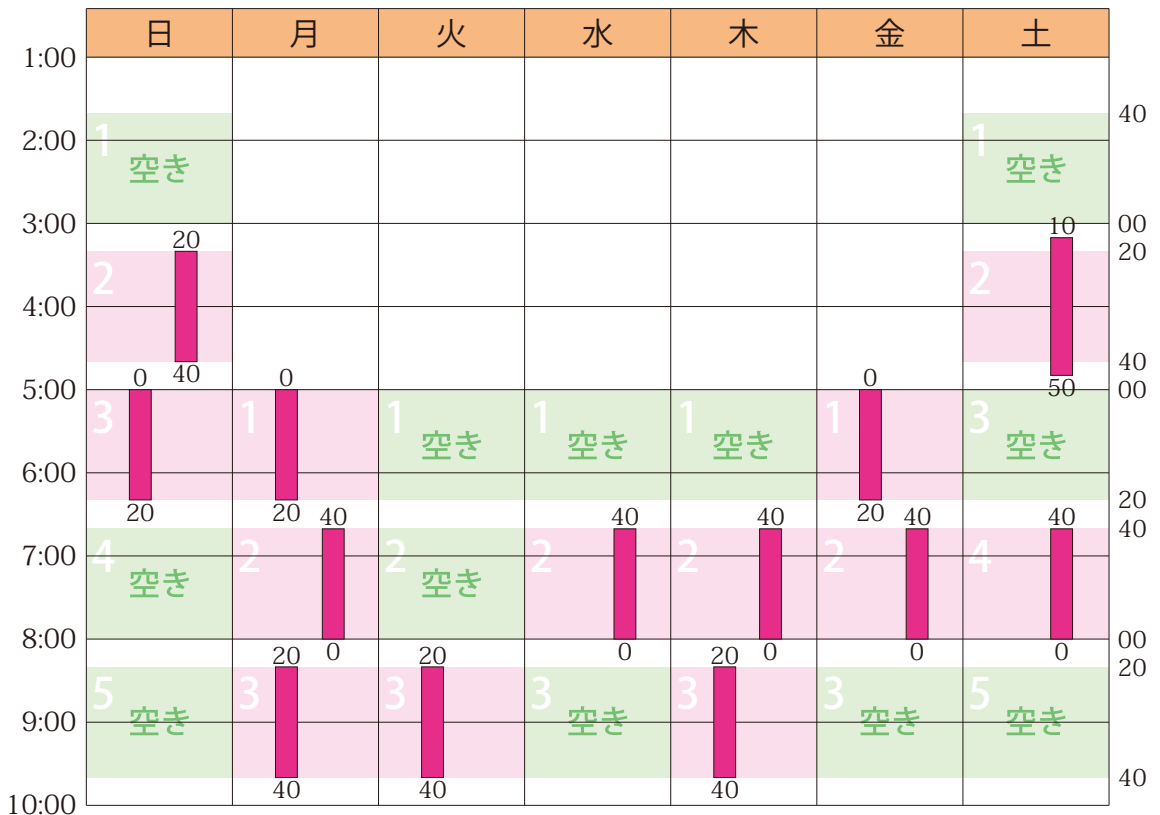

2021年7月のスケジュールと受講状況

| 日 | 月 | 火 | 水 | 木 | 金 | 土 |
|------|----|----|----|-----|----|----|
| 6/27 | 28 | 29 | 30 | 7/1 | 2 | 3 |
| 4 | 5 | 6 | 7 | 8 | 9 | 10 |
| 11 | 12 | 13 | 14 | 15 | 16 | 17 |
| 18 | 19 | 20 | 21 | 22 | 23 | 24 |
| 25 | 26 | 27 | 28 | 29 | 30 | 31 |

■ 授業（塾生 12 名 / 全 13 コマ / 1 名新規入塾予定）

詳細は <https://hamadajuku.com> の「受講状況」をご覧ください。