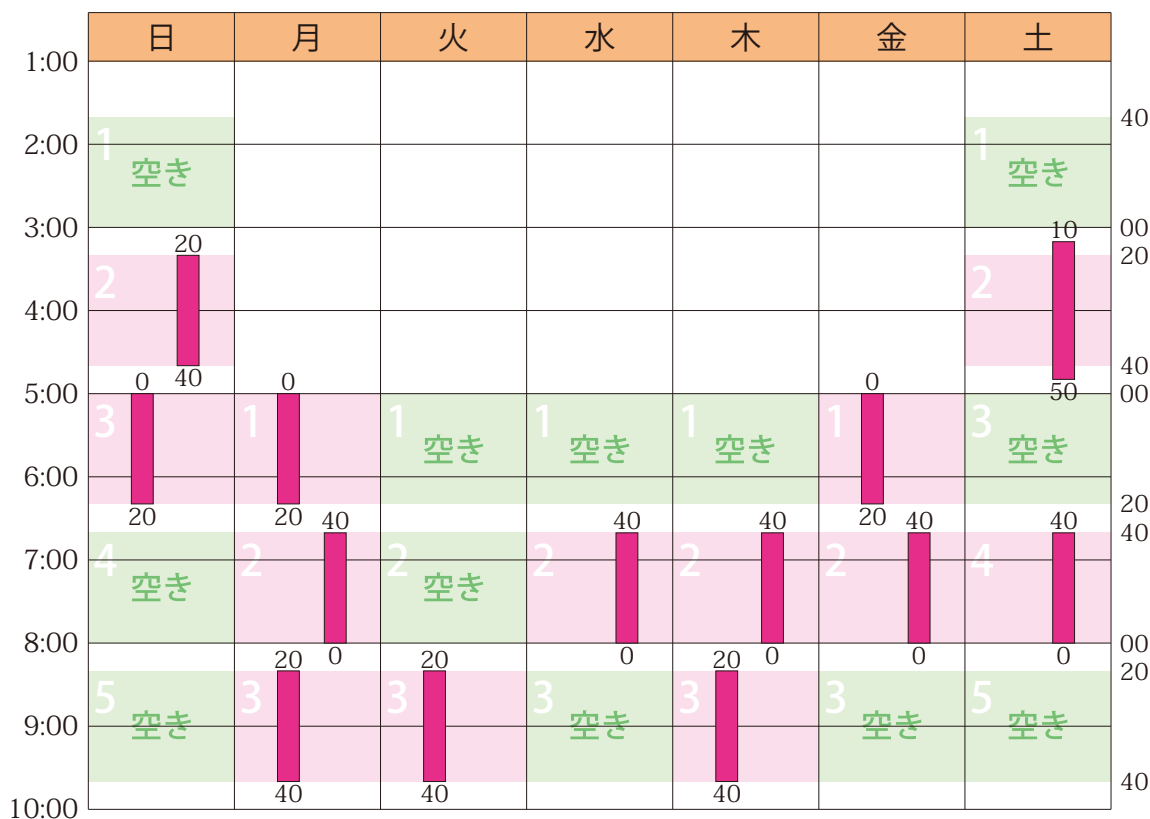

## 2021年6月のスケジュールと受講状況

日	月	火	水	木	金	土
5/30	31	6/1	2	3	4	5
6	7	8	9	10	11	12
13	14	15	16	17	18	19
20	21	22	23	24	25	26
27	28	29	30	7/1	2	3

■ 授業（塾生 12 名 / 全 13 コマ / 1 名新規入塾予定）

詳細は <https://hamadajuku.com> の「受講状況」をご覧ください。