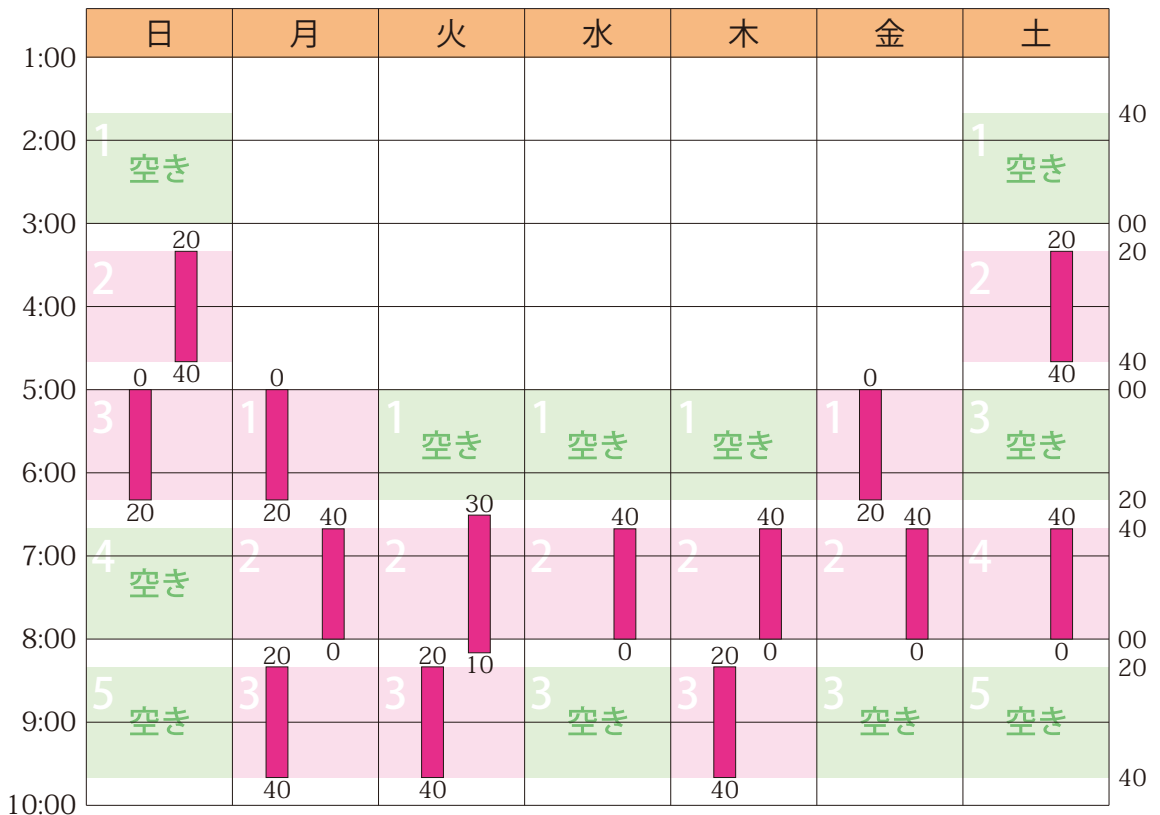

2021年6月のスケジュールと受講状況

日	月	火	水	木	金	土
5/30	31	6/1	2	3	4	5
6	7	8	9	10	11	12
13	14	15	16	17	18	19
20	21	22	23	24	25	26
27	28	29	30	7/1	2	3

■ 授業（塾生 13 名 / 全 14 コマ / 満員につき募集停止中）

詳細は <https://hamadajuku.com> の「受講状況」をご覧ください。