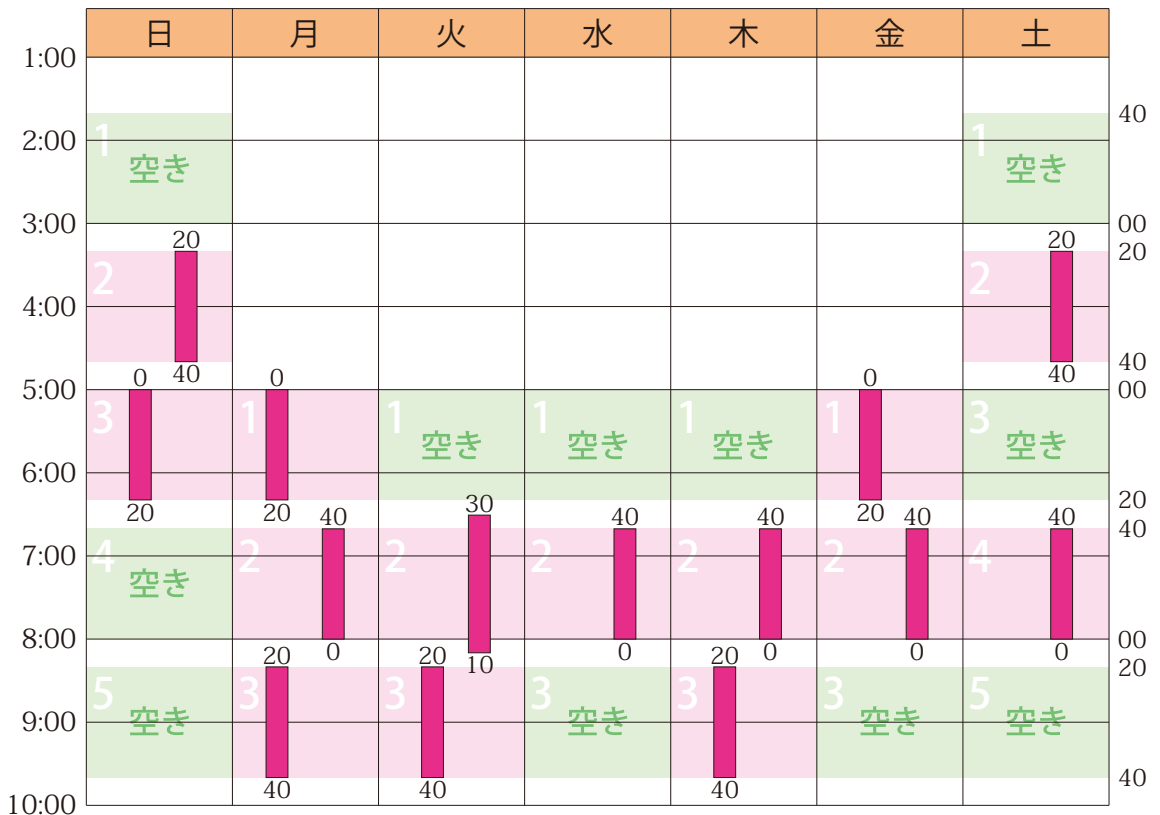

2021年5月のスケジュールと受講状況

日	月	火	水	木	金	土
5/2	3	4	5	6	7	8
9	10	11	12	13	14	15 予備
16 予備	17	18	19	20	21	22
23	24	25	26	27	28	29
30	31	6/1	2	3	4	5

■ 授業（塾生 13 名 / 全 14 コマ / 満員につき募集停止中）

詳細は <https://hamadajuku.com> の「受講状況」をご覧ください。