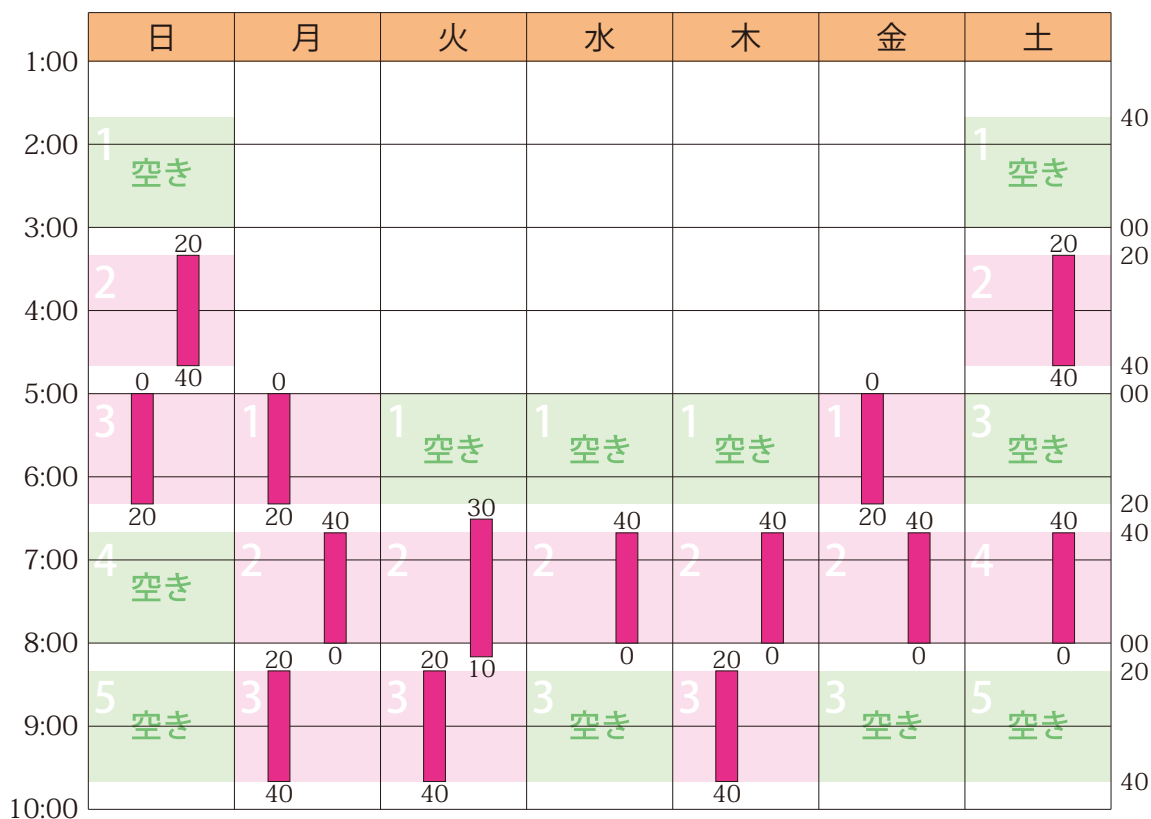

2021年4月のスケジュールと受講状況

日	月	火	水	木	金	土
3/28	29 予備	30 予備	31 予備	4/1 予備	2 予備	3
4	5	6	7	8	9	10
11	12	13	14	15	16	17
18	19	20	21	22	23	24
25	26	27	28	29	30	5/1

■ 授業（塾生 13 名 / 全 14 コマ / 満員につき募集停止中）

詳細は <https://hamadajuku.com> の「受講状況」をご覧ください。