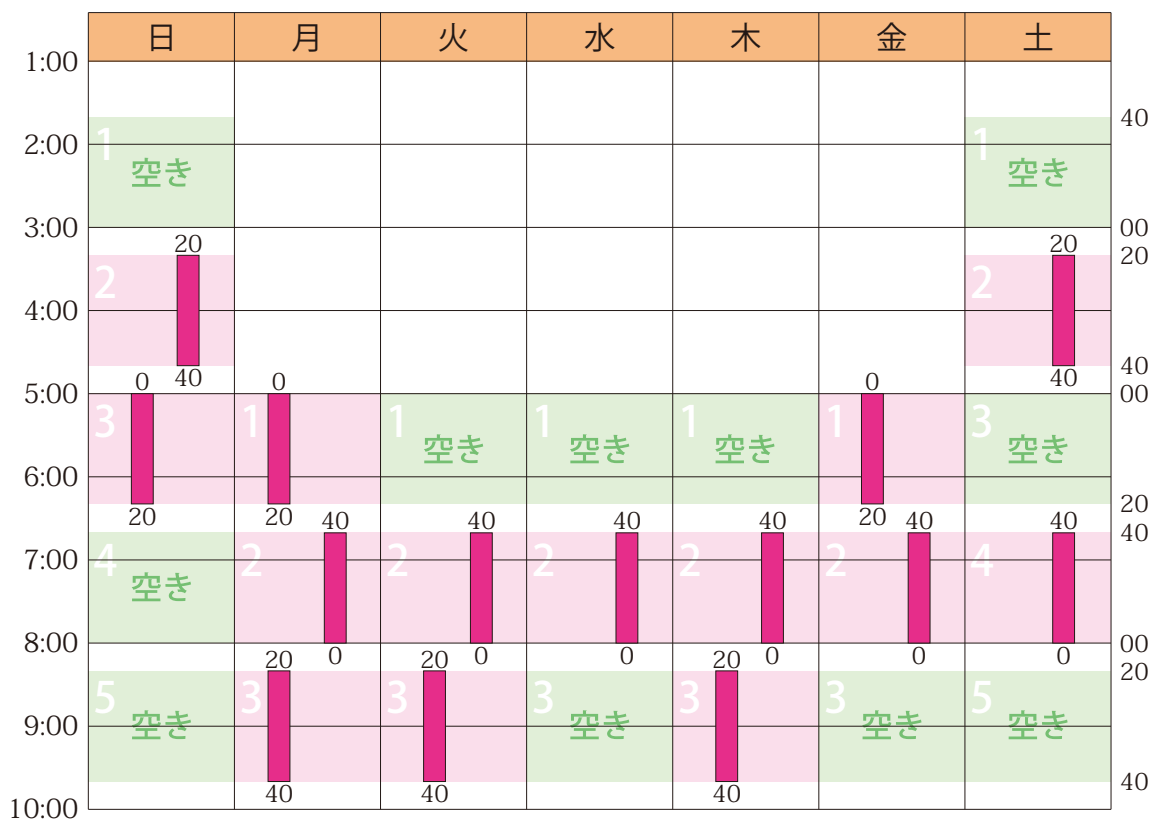

2021年4月のスケジュールと受講状況

日	月	火	水	木	金	土
3/28	29 予備	30 予備	31 予備	4/1 予備	2 予備	3
4	5	6	7	8	9	10
11	12	13	14	15	16	17
18	19	20	21	22	23	24
25	26	27	28	29	30	5/1

■ 授業（塾生 13 名 / 全 14 コマ / 満員につき募集停止中）

詳細は <https://hamadajuku.com> の「受講状況」をご覧ください。