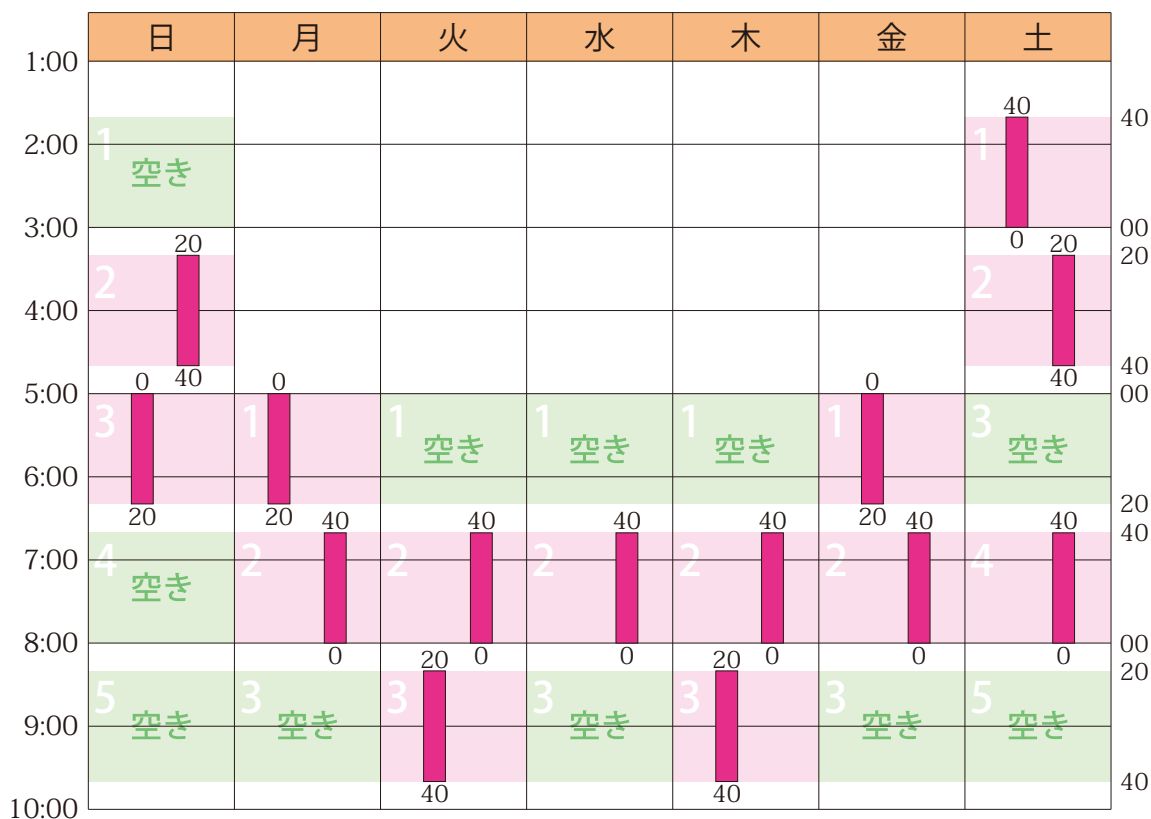

2021年3月のスケジュールと受講状況

日	月	火	水	木	金	土
2/28	3/1	2	3	4	5	6
7	8 公立高選抜2	9 公立高選抜2	10	11	12	13
14	15	16	17	18	19	20
21	22	23	24	25	26	27
28	29 予備	30 予備	31 予備	4/1 予備	2 予備	3

■ 授業 (塾生 13 名 / 全 14 コマ / 満員につき募集停止中)

詳細は <https://hamadajuku.com> の「受講状況」をご覧ください。