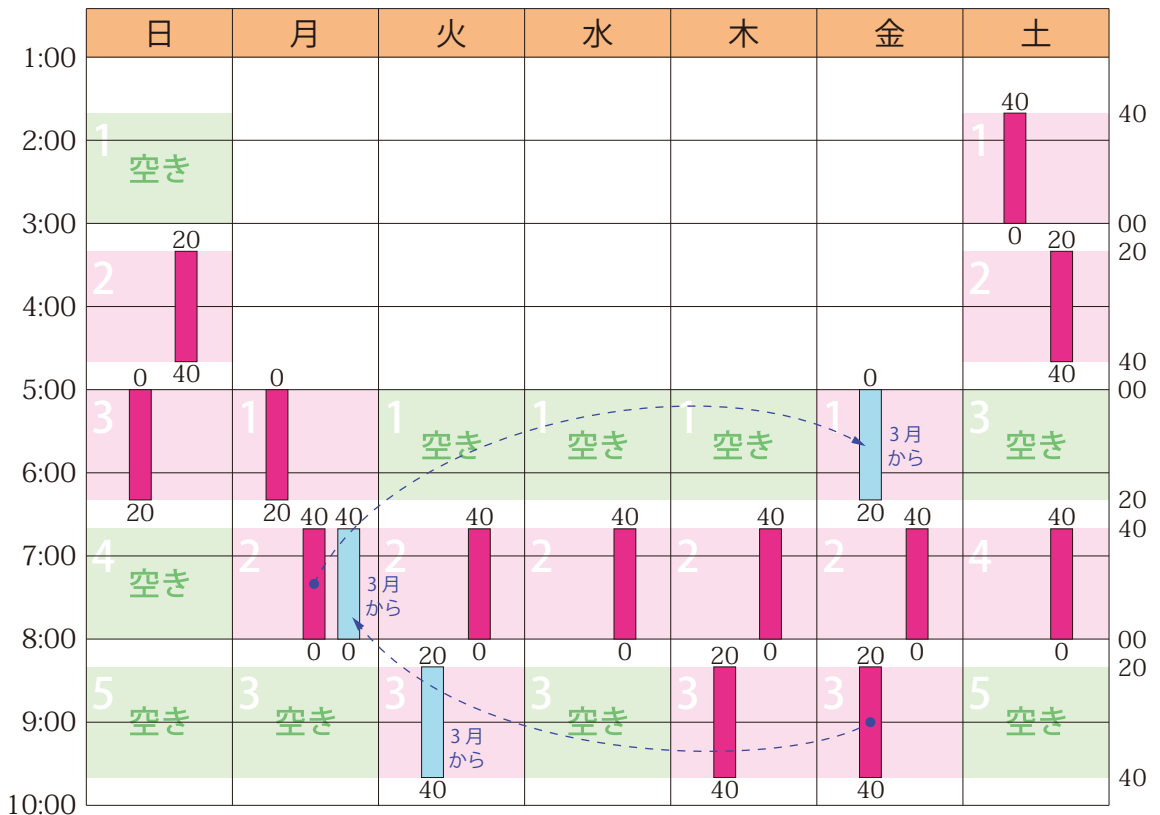

2021年2月のスケジュールと受講状況

日	月	火	水	木	金	土
1/31	2/1	2 広大附属福山中	3 広大附属福山高 公立高選抜1	4	5	6 広大附属福山中 発表
7 広大附属福山高 発表	8	9	10	11	12	13
14	15	16	17	18	19	20
21	22	23	24	25	26	27
28	3/1	2	3	4	5	6

授業 (塾生 13 名 / 全 14 コマ / 満員につき募集停止中)

詳細は <https://hamadajuku.com> の「受講状況」をご覧ください。