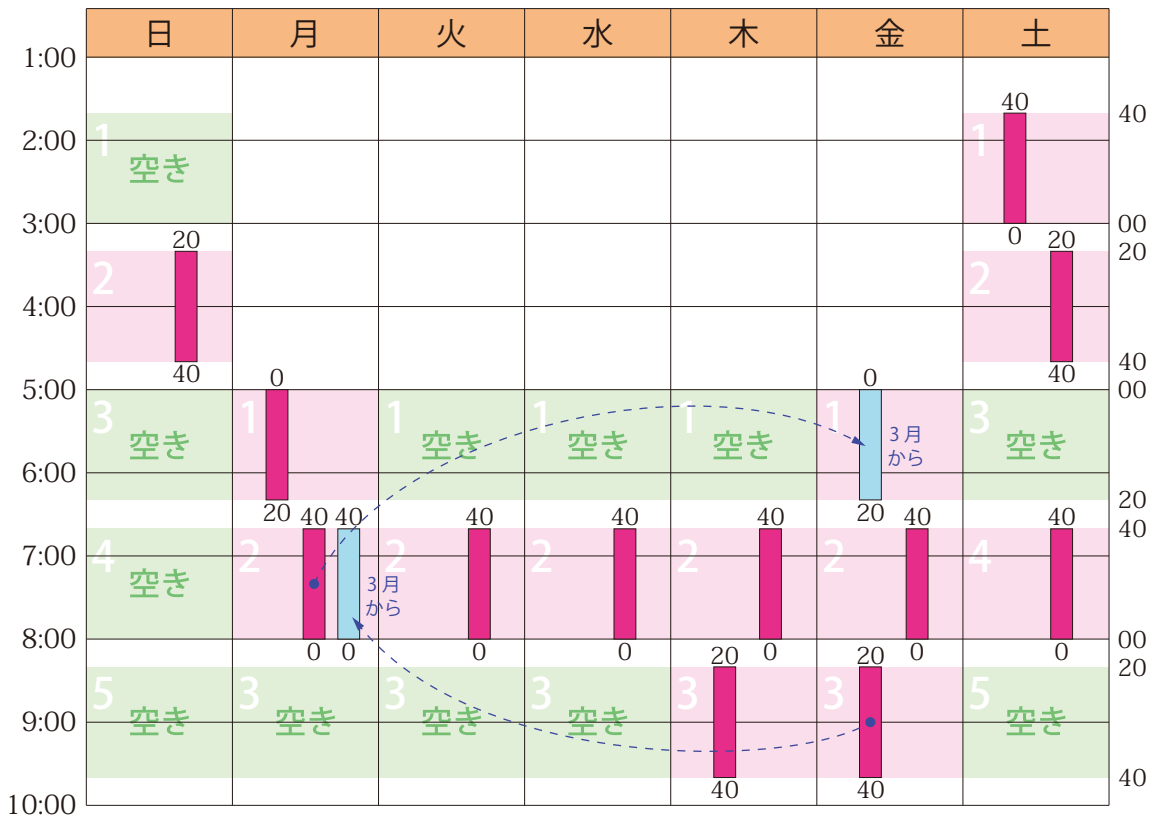

2021年2月のスケジュールと受講状況

日	月	火	水	木	金	土
1/31	2/1	2 広大附属福山中	3 広大附属福山高 公立高選抜1	4	5	6 広大附属福山中発表
7 広大附属福山高発表	8	9	10	11	12	13
14	15	16	17	18	19	20
21	22	23	24	25	26	27
28	3/1	2	3	4	5	6

■ 授業 (塾生 12名 / 全 12コマ / 入塾予定 1名)

詳細は <https://hamadajuku.com> の「受講状況」をご覧ください。