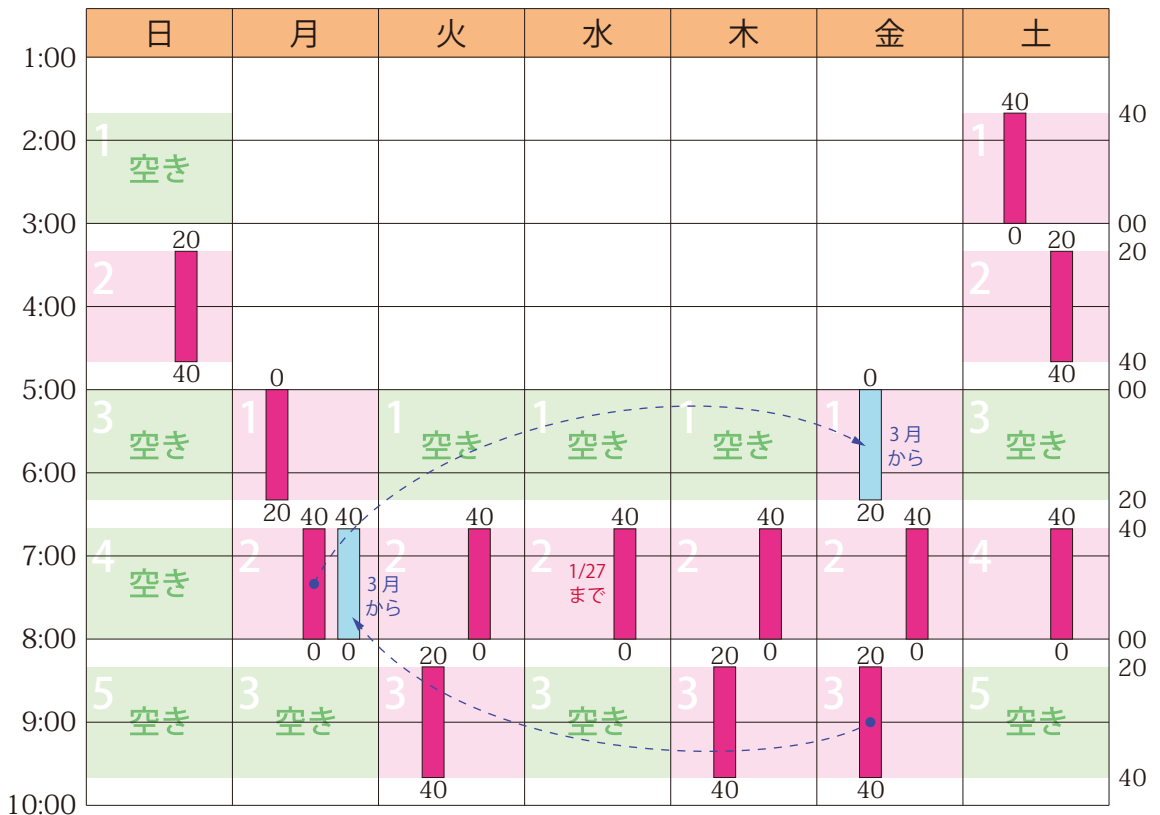

## 2021年1月のスケジュールと受講状況

日	月	火	水	木	金	土
1/3 予備	4 予備	5 ○	6 暁の星中 銀河中 ○	7 ○	8 ○	9 ○
10 近大福山 中・前期 ○	11 ○	12 ○	13 ○	14 ○	15 ○	16 金光中 共通テ ○
17 近大福山 中・後期 共通テ ○	18 ○	19 近大福山 高・一般 ○	20 ○	21 ○	22 ○	23 市立福山 中 ○
24 ○	25 ○	26 ○	27 ○	28 ○	29 ○	30 県立広島 中 ○
31 ○	2/1 ○	2 広大附属 福山中 ○	3 広大附属 福山高 ○	4 ○	5 ○	6 ○

■ 授業（塾生 13 名 / 全 13 コマ / 満員につき募集停止中）

詳細は <https://hamadajuku.com> の「受講状況」をご覧ください。