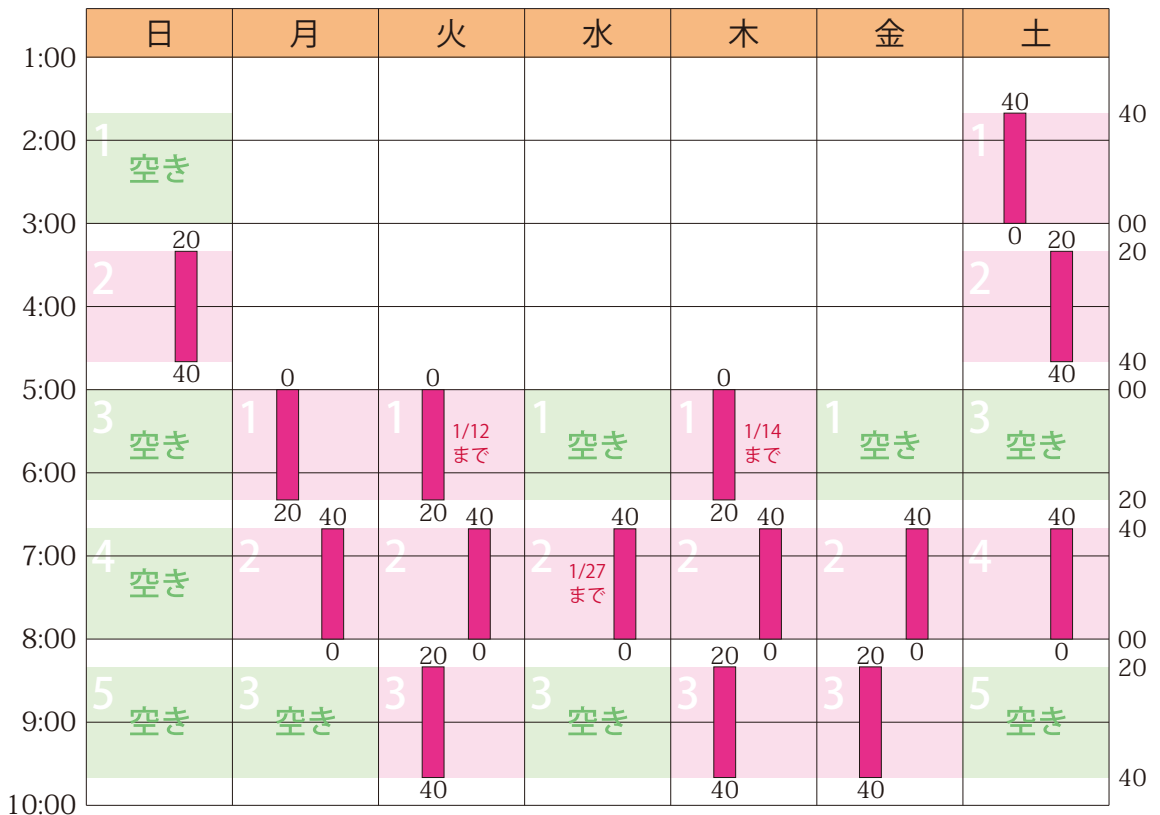

## 2021年1月のスケジュールと受講状況

日	月	火	水	木	金	土
1/3 予備	4 予備	5 ○	6 暁の星中 銀河中 ○	7 ○	8 ○	9 ○
10 近大福山 中・前期 ○	11 ○	12 ○	13 ○	14 ○	15 ○	16 金光中 共通テ ○
17 近大福山 中・後期 共通テ ○	18 ○	19 近大福山 高・一般 ○	20 ○	21 ○	22 ○	23 市立福山 中 ○
24 ○	25 ○	26 ○	27 ○	28 ○	29 ○	30 県立広島 中 ○
31 ○	2/1 ○	2 広大附属 福山中 ○	3 広大附属 福山高 ○	4 ○	5 ○	6 ○

授業 (塾生 12 名 / 全 15 コマ / 満員につき募集停止中)

詳細は <https://hamadajuku.com> の「受講状況」をご覧ください。