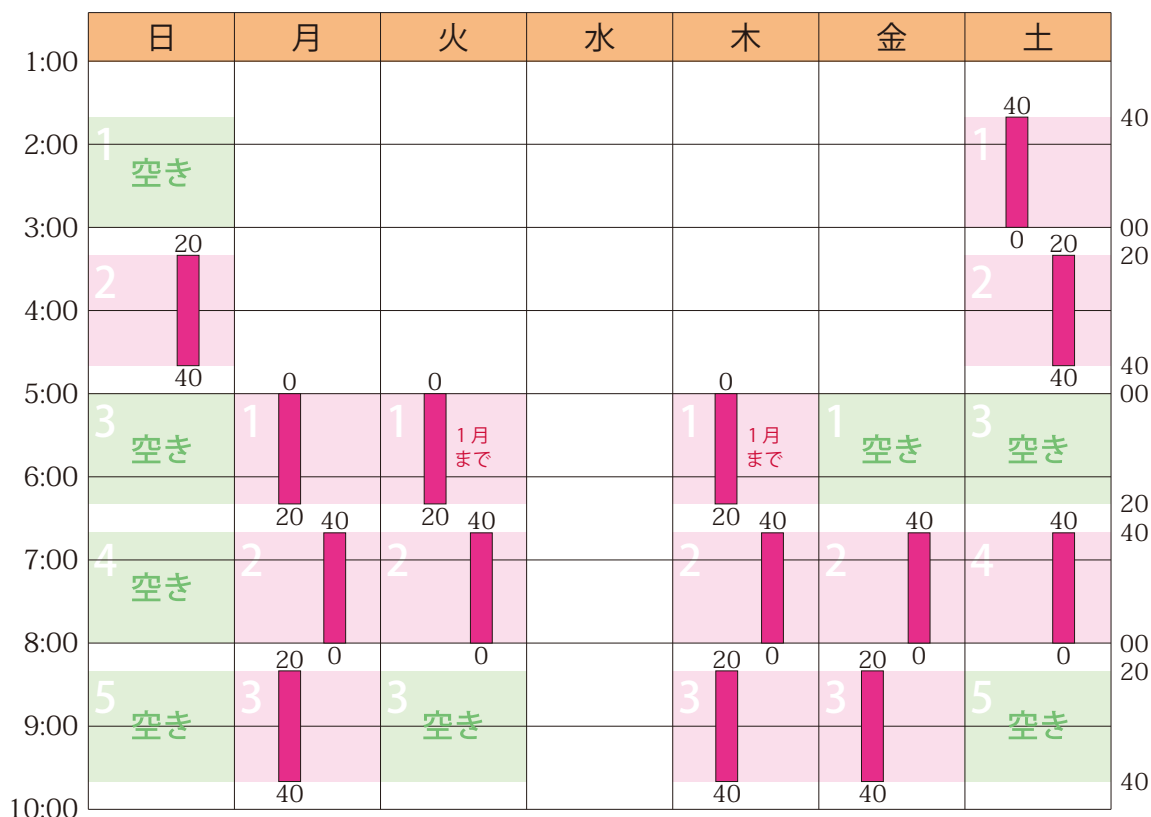

2021年1月のスケジュールと受講状況

日	月	火	水	木	金	土
1/3 予備	4 予備	5 ○	6 暁の星中 銀河中 予備	7 ○	8 ○	9 ○
10 近大福山 中・前期 ○	11 ○	12 ○	13 予備	14 ○	15 ○	16 金光中 共通テ ○
17 近大福山 中・後期 共通テ ○	18 ○	19 近大福山 高・一般 ○	20 予備	21 ○	22 ○	23 市立福山 中 ○
24 ○	25 ○	26 ○	27 予備	28 ○	29 ○	30 県立広島 中 ○
31 ○	2/1 ○	2 広大附属 福山中 ○	3 広大附属 福山高 予備	4 ○	5 ○	6 ○

授業 (塾生 12 名 / 全 14 コマ / 満員につき募集停止中)

詳細は <https://hamadajuku.com> の「受講状況」をご覧ください。