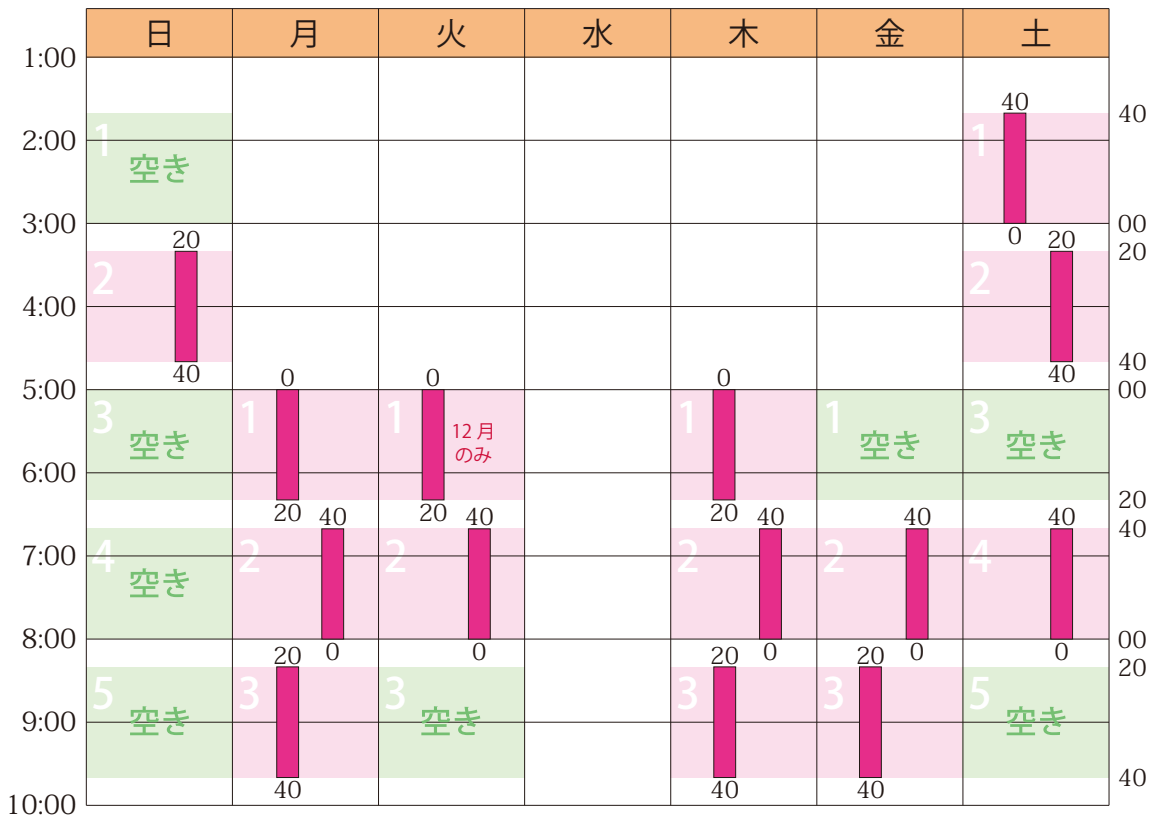

2020年12月のスケジュールと受講状況

日	月	火	水	木	金	土
11/29 ○	30 ○	12/1 ○	2 予備	3 ○	4 ○	5 ○
6 ○	7 ○	8 ○	9 予備	10 ○	11 ○	12 ○
13 ○	14 ○	15 ○	16 予備	17 ○	18 ○	19 ○
20 ○	21 ○	22 ○	23 予備	24 ○	25 ○	26 ○
27 ○	28 ○	29 予備	30 予備	31 予備	1/1 予備	2 予備

■ 授業（塾生 13 名 / 全 14 コマ / 満員につき募集停止中）

詳細は <https://hamadajuku.com> の「受講状況」をご覧ください。