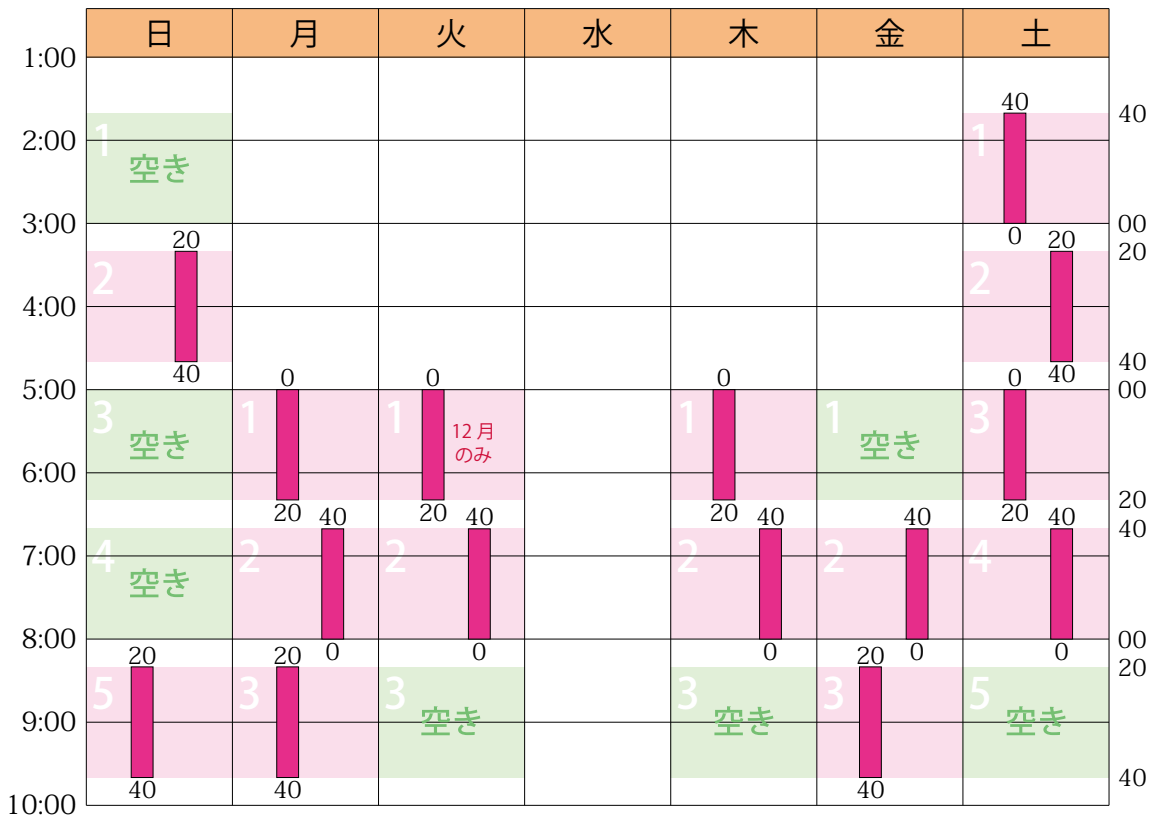

## 2020年12月のスケジュールと受講状況

日	月	火	水	木	金	土
11/29 ○	30 ○	12/1 ○	2 予備	3 ○	4 ○	5 ○
6 ○	7 ○	8 ○	9 予備	10 ○	11 ○	12 ○
13 ○	14 ○	15 ○	16 予備	17 ○	18 ○	19 ○
20 ○	21 ○	22 ○	23 予備	24 ○	25 ○	26 ○
27 ○	28 ○	29 予備	30 予備	31 予備	1/1 予備	2 予備

授業 (塾生 13 名 / 全 15 コマ / 満員につき募集停止中)

詳細は <https://hamadajuku.com> の「受講状況」をご覧ください。