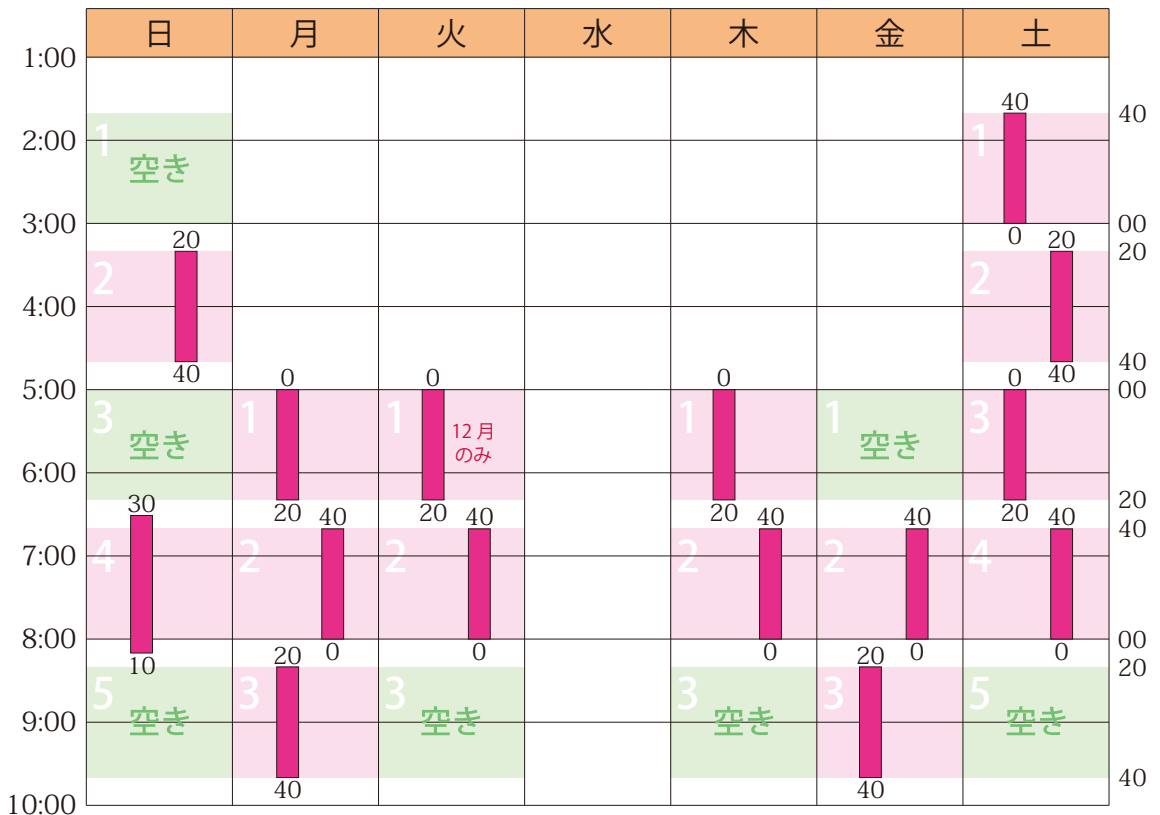

## 2020年11月のスケジュールと受講状況

日	月	火	水	木	金	土
11/1 ○	2 ○	3 ○	4 予備	5 ○	6 ○	7 ○
8 ○	9 ○	10 ○	11 予備	12 ○	13 ○	14 ○
15 ○	16 ○	17 ○	18 予備	19 ○	20 ○	21 ○
22 ○	23 ○	24 ○	25 予備	26 ○	27 ○	28 ○
29 ○	30 ○	12/1 ○	2 予備	3 ○	4 ○	5 ○

■ 授業（塾生 13 名 / 全 15 コマ / 満員につき募集停止中）

詳細は <https://hamadajuku.com> の「受講状況」をご覧ください。