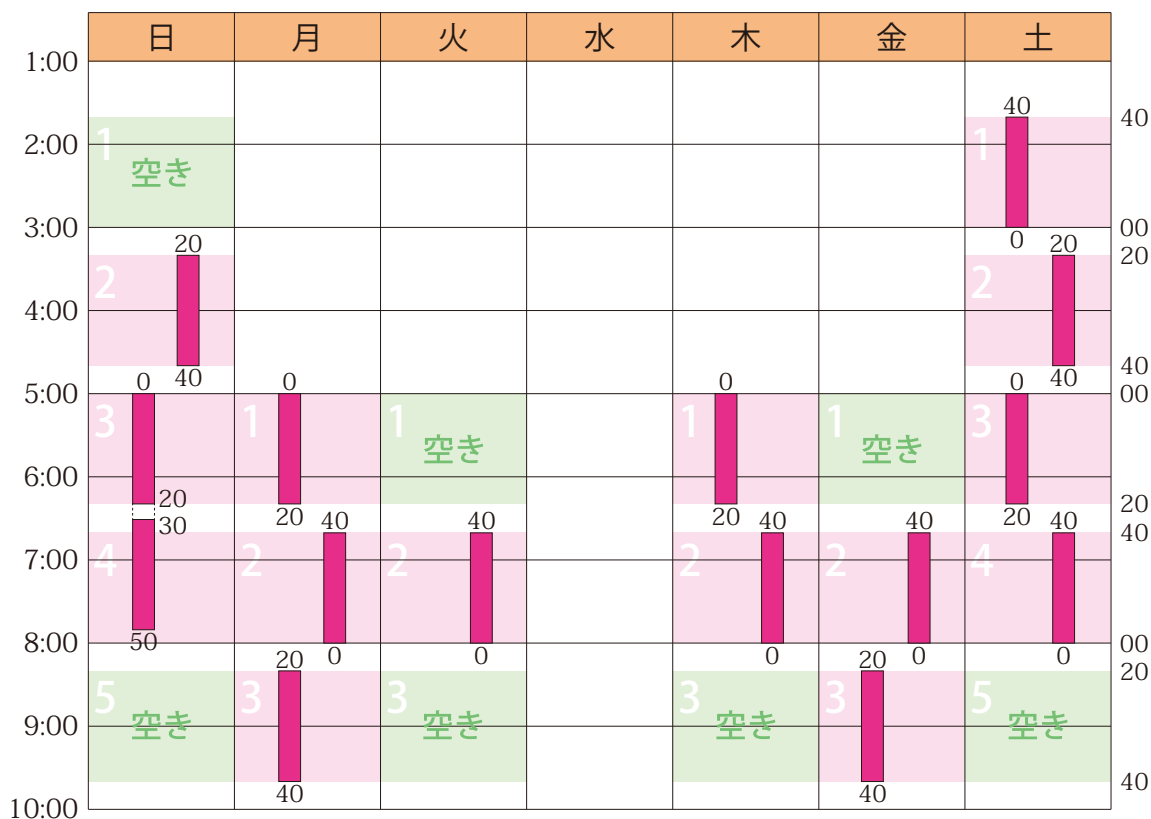

2020年11月のスケジュールと受講状況

日	月	火	水	木	金	土
11/1 ○	2 ○	3 ○	4 予備	5 ○	6 ○	7 ○
8 ○	9 ○	10 ○	11 予備	12 ○	13 ○	14 ○
15 ○	16 ○	17 ○	18 予備	19 ○	20 ○	21 ○
22 ○	23 ○	24 ○	25 予備	26 ○	27 ○	28 ○
29 ○	30 ○	12/1 ○	2 予備	3 ○	4 ○	5 ○

授業（塾生 13 名 / 全 15 コマ / 満員につき募集停止中）

詳細は <https://hamadajuku.com> の「受講状況」をご覧ください。