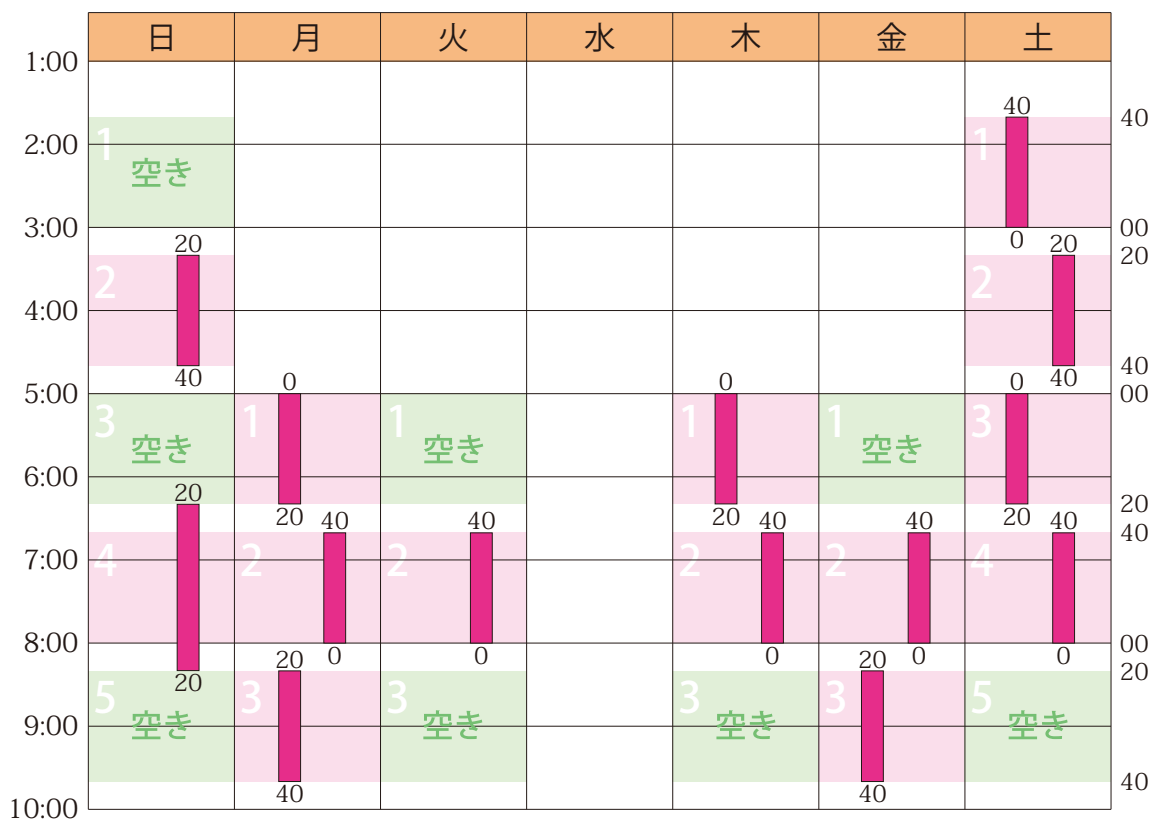

2020年11月のスケジュールと受講状況

日	月	火	水	木	金	土
11/1 ○	2 ○	3 ○	4 予備	5 ○	6 ○	7 ○
8 ○	9 ○	10 ○	11 予備	12 ○	13 ○	14 ○
15 ○	16 ○	17 ○	18 予備	19 ○	20 ○	21 ○
22 ○	23 ○	24 ○	25 予備	26 ○	27 ○	28 ○
29 ○	30 ○	12/1 ○	2 予備	3 ○	4 ○	5 ○

■ 授業（塾生 13 名 / 全 14 コマ / 満員につき募集停止中）

詳細は <https://hamadajuku.com> の「受講状況」をご覧ください。