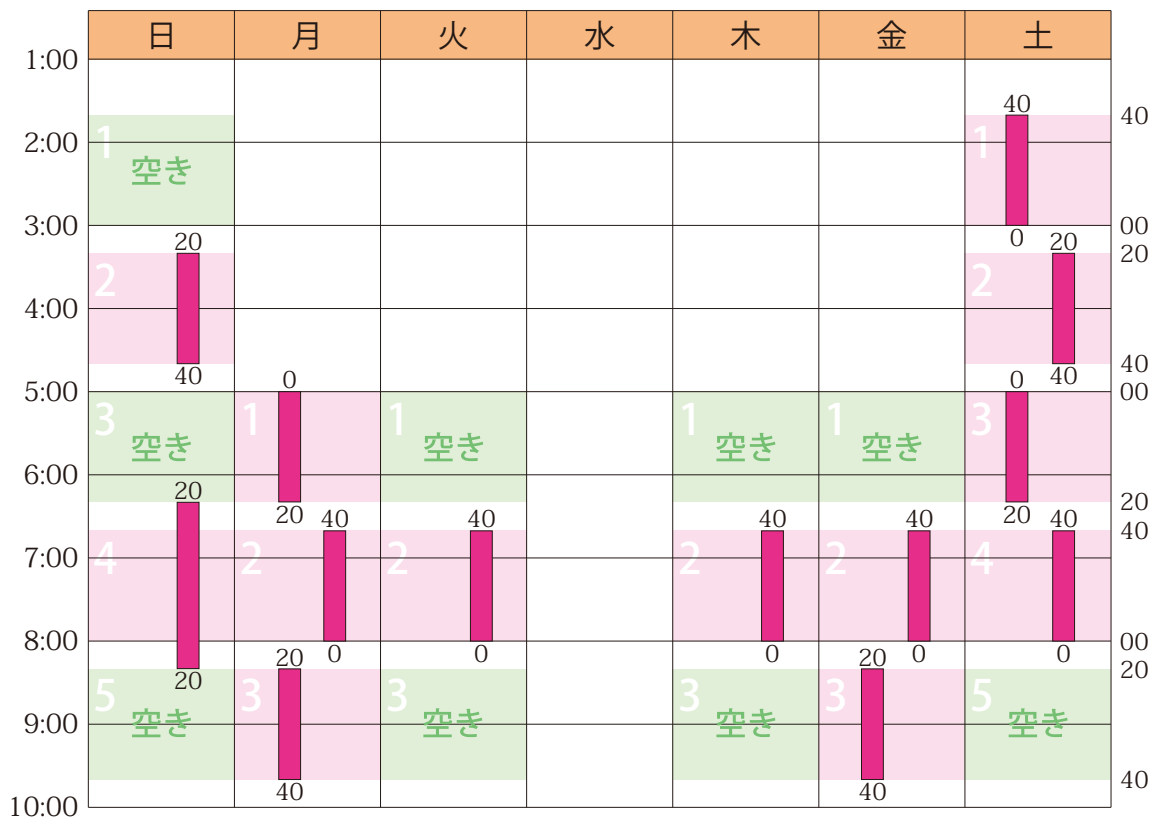

## 2020年11月のスケジュールと受講状況

日	月	火	水	木	金	土
11/1 ○	2 ○	3 ○	4 予備	5 ○	6 ○	7 ○
8 ○	9 ○	10 ○	11 予備	12 ○	13 ○	14 ○
15 ○	16 ○	17 ○	18 予備	19 ○	20 ○	21 ○
22 ○	23 ○	24 ○	25 予備	26 ○	27 ○	28 ○
29 ○	30 ○	12/1 ○	2 予備	3 ○	4 ○	5 ○

■ 授業（塾生 13 名 / 全 13 コマ / 満員につき募集停止中）

詳細は <https://hamadajuku.com> の「受講状況」をご覧ください。