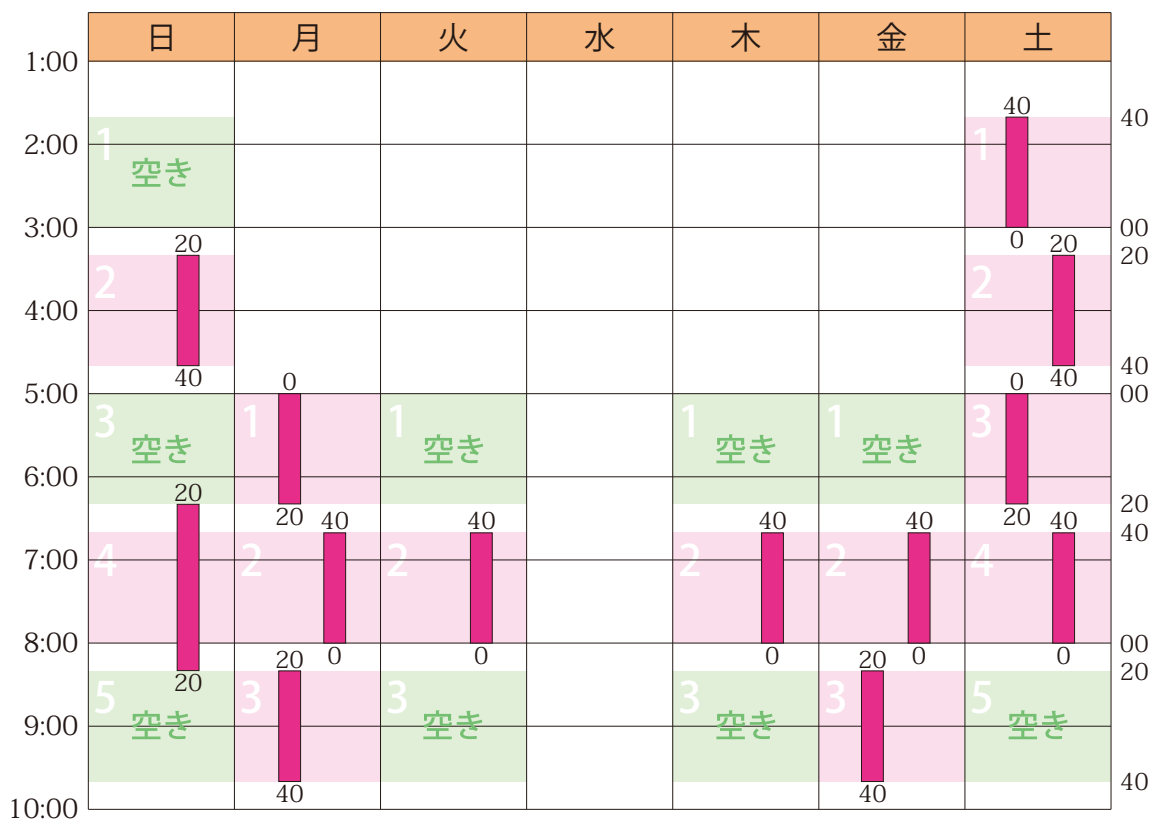

2020年8月のスケジュールと受講状況

日	月	火	水	木	金	土
8/2 ○	3 ○	4 ○	5 予備	6 ○	7 ○	8 ○
9 予備	10 予備	11 予備	12 予備	13 休	14 休	15 休
16 ○	17 ○	18 ○	19 予備	20 ○	21 ○	22 ○
23 ○	24 ○	25 ○	26 予備	27 ○	28 ○	29 ○
30 ○	31 ○	9/1 ○	2 予備	3 ○	4 ○	5 ○

■ 授業（塾生 13 名 / 全 13 コマ / 満員につき募集停止中）

詳細は <https://hamadajuku.com> の「受講状況」をご覧ください。