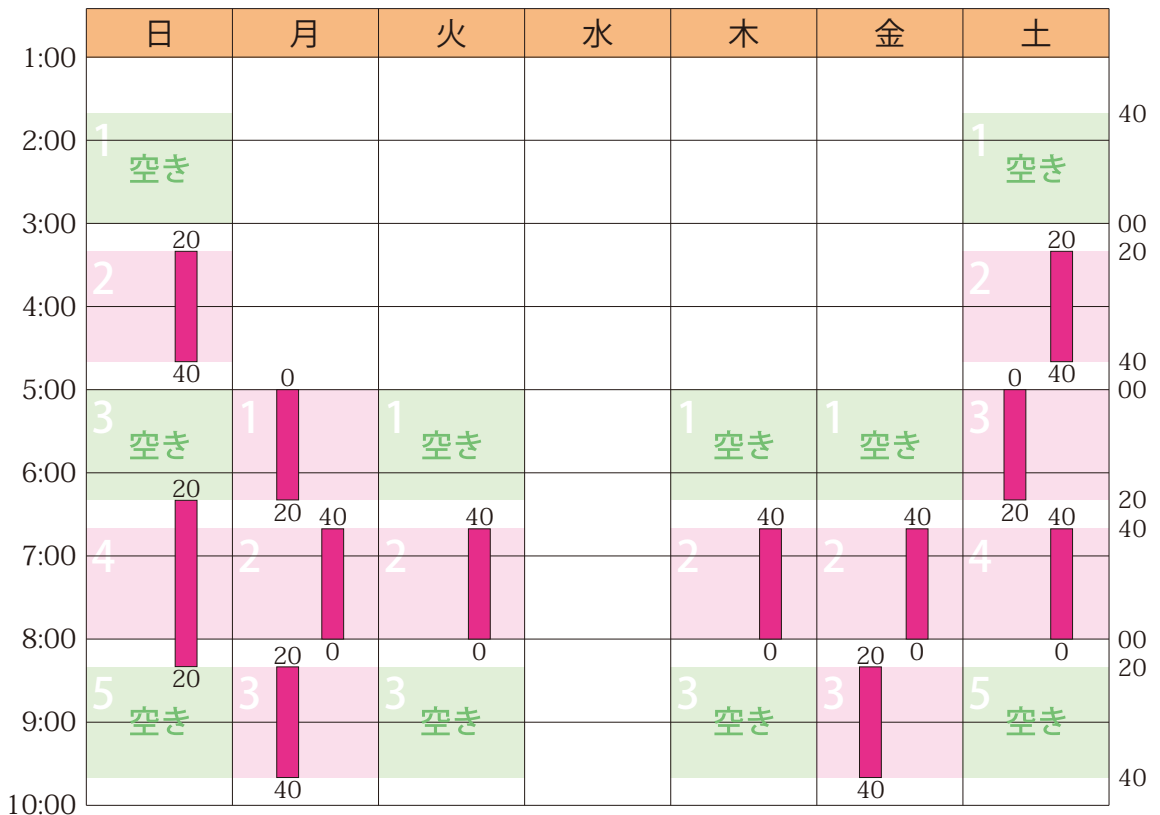

2020年8月のスケジュールと受講状況

日	月	火	水	木	金	土
8/2 ○	3 ○	4 ○	5 予備	6 ○	7 ○	8 ○
9 予備	10 予備	11 予備	12 予備	13 休	14 休	15 休
16 ○	17 ○	18 ○	19 予備	20 ○	21 ○	22 ○
23 ○	24 ○	25 ○	26 予備	27 ○	28 ○	29 ○
30 ○	31 ○	9/1 ○	2 予備	3 ○	4 ○	5 ○

授業 (塾生 12名 / 全 12コマ)

詳細は <https://hamadajuku.com> の「受講状況」をご覧ください。