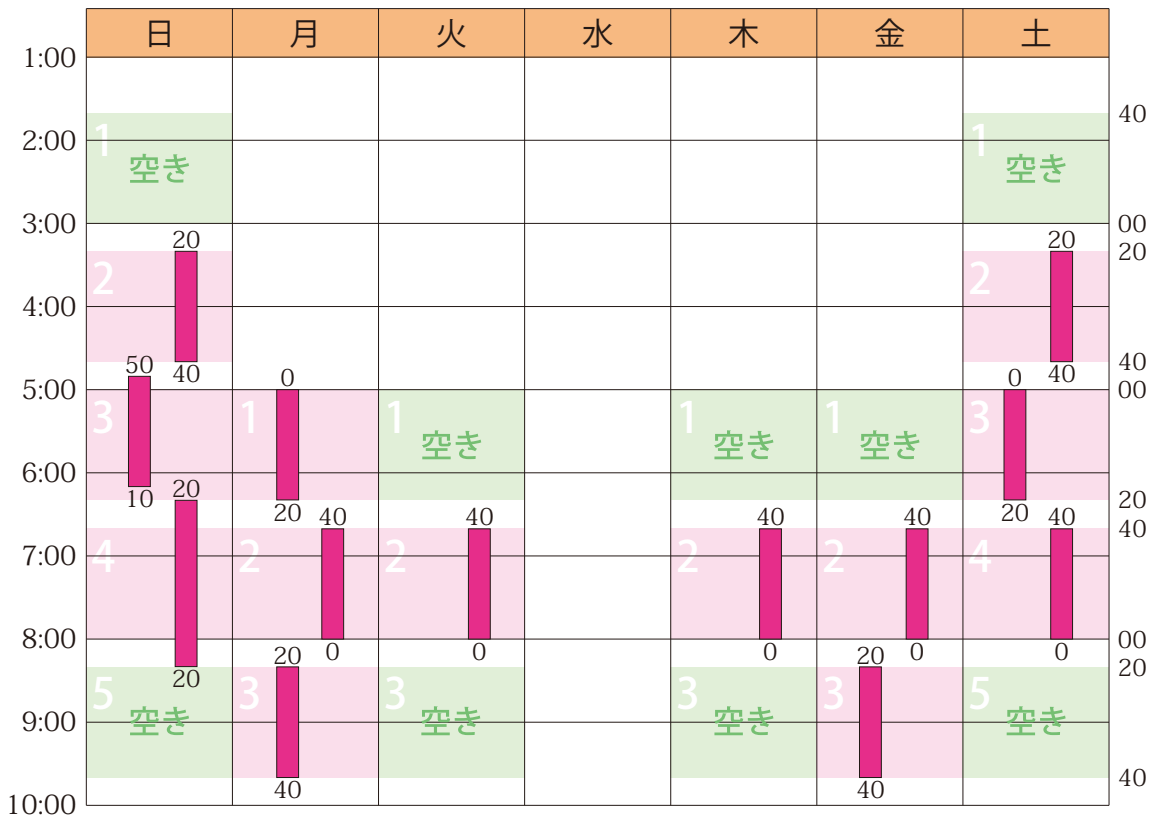

## 2020年5月のスケジュールと受講状況

日	月	火	水	木	金	土
5/3 ○	4 ○	5 ○	6 予備	7 ○	8 ○	9 ○
10 ○	11 ○	12 ○	13 予備	14 ○	15 ○	16 予備
17 予備	18 ○	19 ○	20 予備	21 ○	22 ○	23 ○
24 ○	25 ○	26 ○	27 予備	28 ○	29 ○	30 ○
31 ○	6/1 ○	2 ○	3 予備	4 ○	5 ○	6 ○

授業（塾生 13 名 / 全 13 コマ / 満員のため募集停止中）

詳細は <https://hamadajuku.com> の「受講状況」をご覧ください。