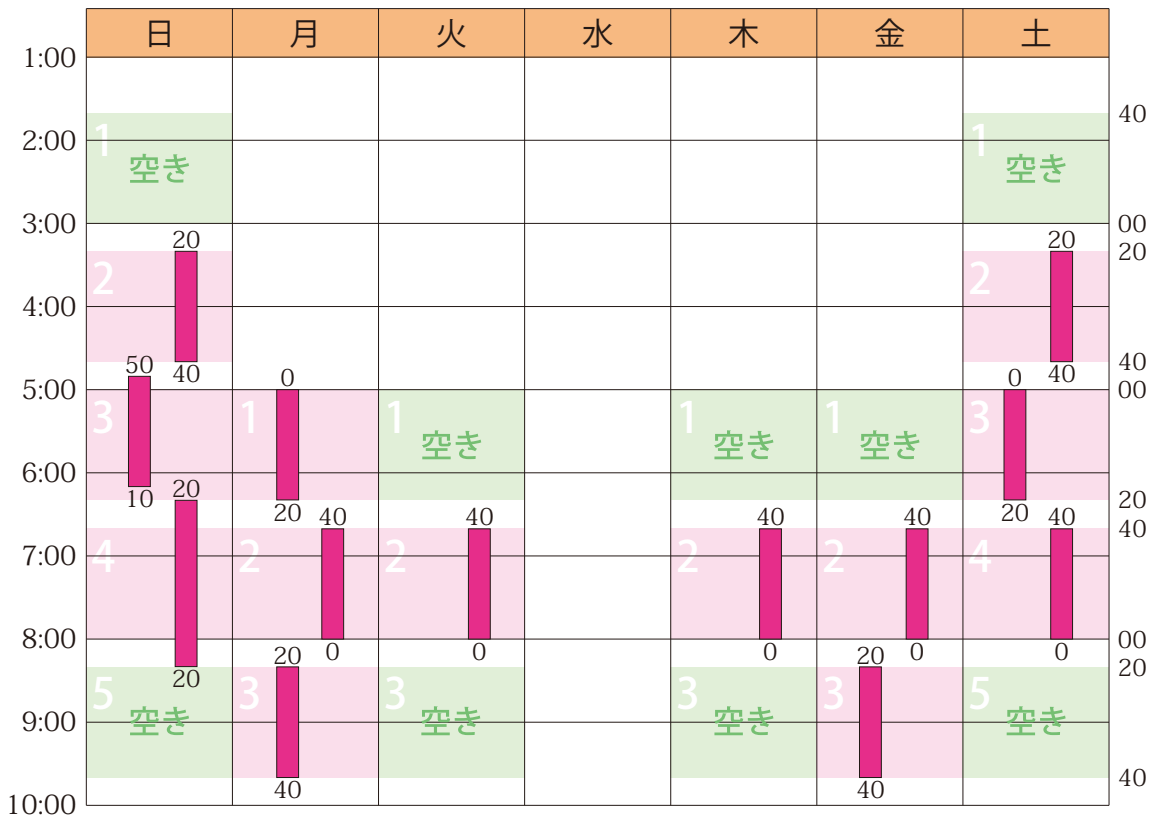

## 2020年4月のスケジュールと受講状況

日	月	火	水	木	金	土
3/29 ○	30 休	31 休	4/1 休	2 休	3 休	4 ○
5 ○	6 ○	7 ○	8 予備	9 ○	10 ○	11 ○
12 ○	13 ○	14 ○	15 予備	16 ○	17 ○	18 ○
19 ○	20 ○	21 ○	22 予備	23 ○	24 ○	25 ○
26 ○	27 ○	28 ○	29 予備	30 ○	5/1 ○	2 ○

■ 授業（塾生 13 名 / 全 13 コマ / 満員のため募集停止中）

詳細は <https://hamadajuku.com> の「受講状況」をご覧ください。