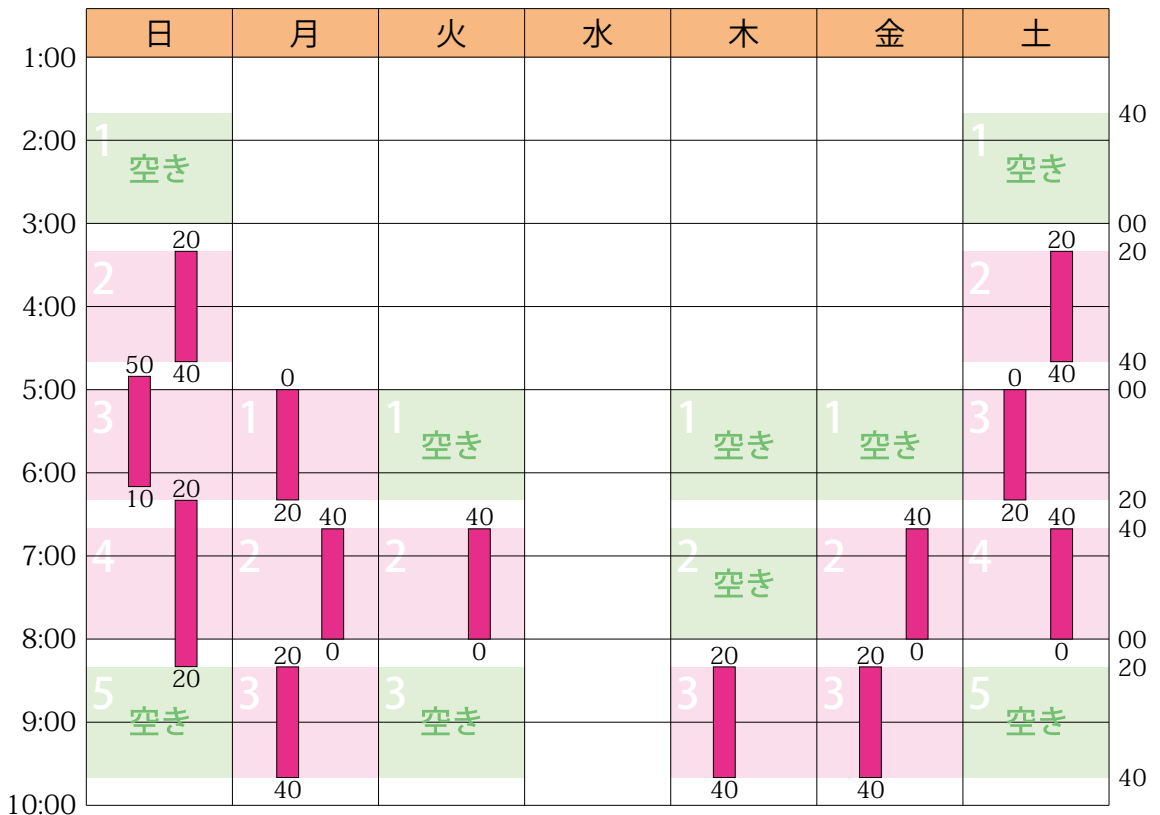

## 2020年4月のスケジュールと受講状況

日	月	火	水	木	金	土
3/29 ○	30 休	31 休	4/1 休	2 休	3 休	4 ○
5 ○	6 ○	7 ○	8 予備	9 ○	10 ○	11 ○
12 ○	13 ○	14 ○	15 予備	16 ○	17 ○	18 ○
19 ○	20 ○	21 ○	22 予備	23 ○	24 ○	25 ○
26 ○	27 ○	28 ○	29 予備	30 ○	5/1 ○	2 ○

授業 (塾生 13 名 / 全 13 コマ / 満員のため募集停止中)

詳細は <https://hamadajuku.com> の「受講状況」をご覧ください。