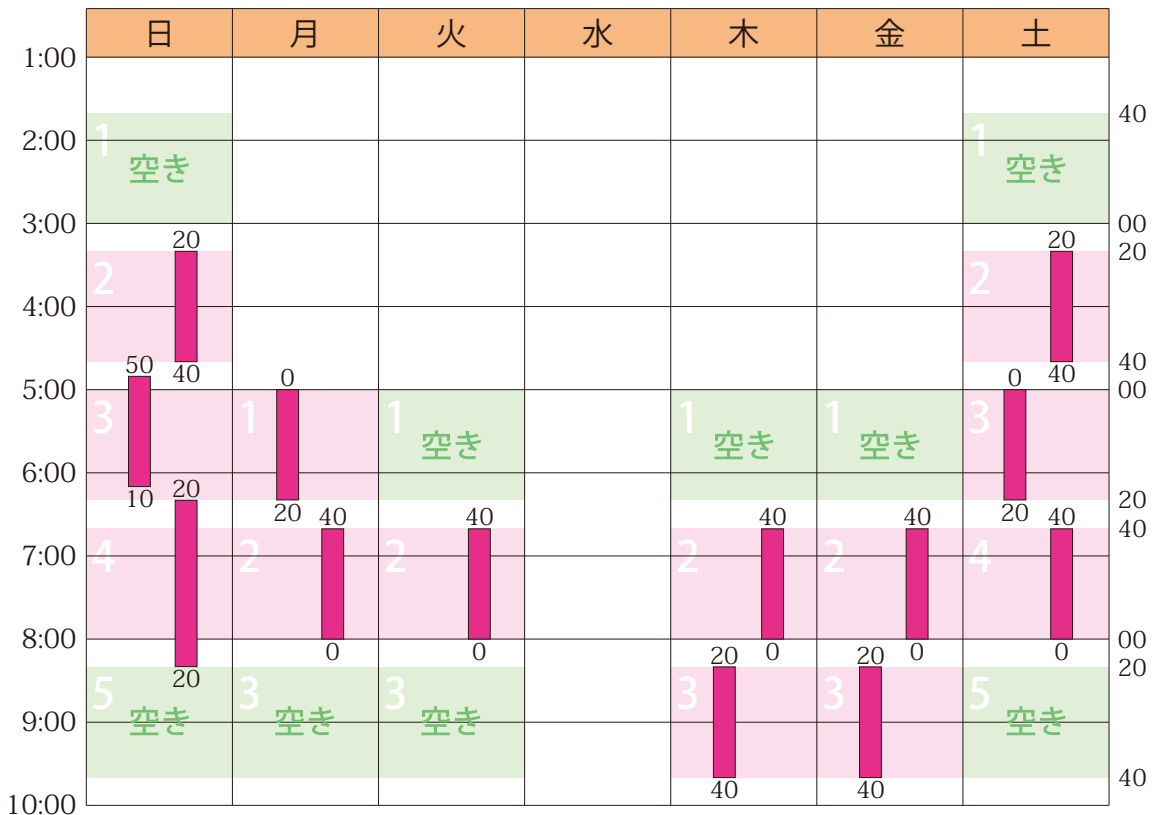

2020年3月のスケジュールと受講状況

日	月	火	水	木	金	土
3/1 ○	2 ○	3 ○	4 予備	5 ○	6 ○	7 ○
8 ○	9 ○	10 ○	11 予備	12 ○	13 ○	14 ○
15 ○	16 ○	17 ○	18 予備	19 ○	20 ○	21 ○
22 ○	23 ○	24 ○	25 予備	26 ○	27 ○	28 ○
29 ○	30 休	31 休	4/1 休	2 休	3 休	4 ○

授業 (塾生 13 名 / 全 13 コマ / 満員のため募集停止中)

詳細は <https://hamadajuku.com> の「受講状況」をご覧ください。