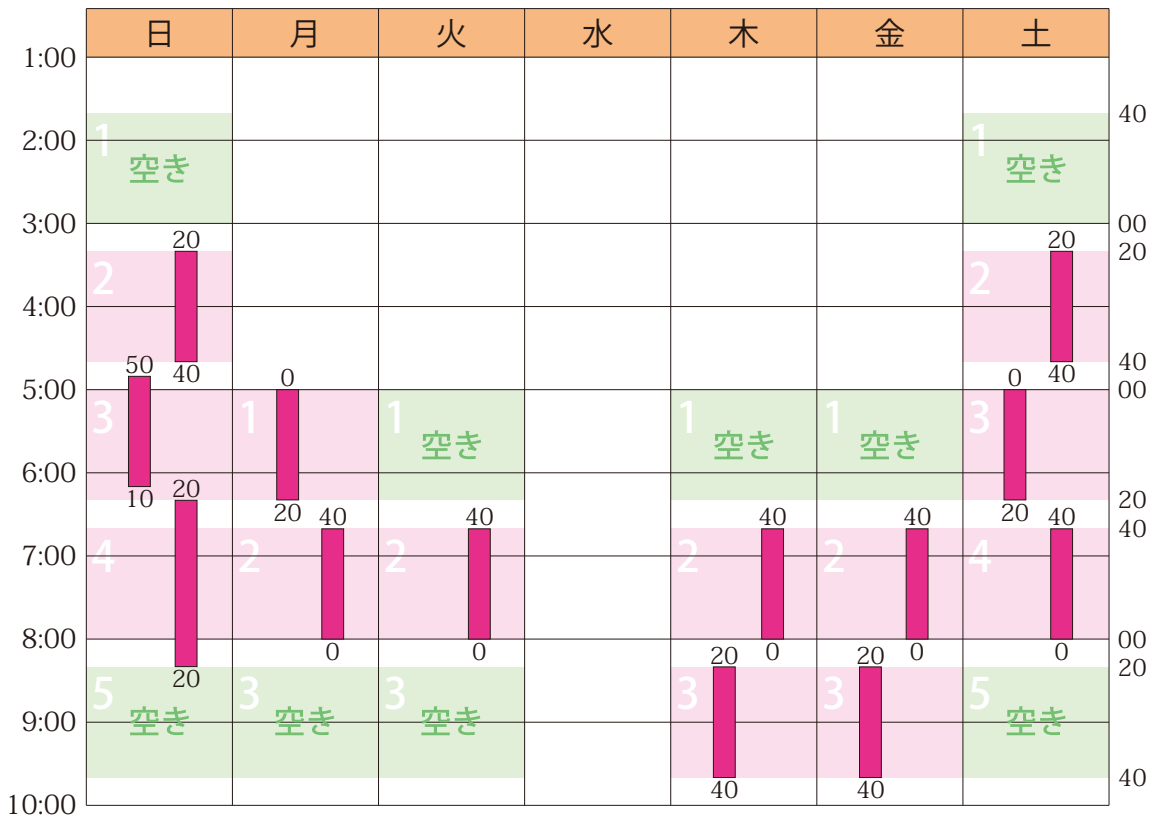

2020年2月のスケジュールと受講状況

日	月	火	水	木	金	土
2/2 ○	3 ○	4 ○	5 予備	6 ○	7 ○	8 ○
9 ○	10 ○	11 ○	12 予備	13 ○	14 ○	15 ○
16 ○	17 ○	18 ○	19 予備	20 ○	21 ○	22 ○
23 ○	24 ○	25 ○	26 予備	27 ○	28 ○	29 ○
3/1 ○	2 ○	3 ○	4 予備	5 ○	6 ○	7 ○

授業（塾生 13 名 / 全 13 コマ / 満員のため募集停止中）

詳細は <https://hamadajuku.com> の「受講状況」をご覧ください。