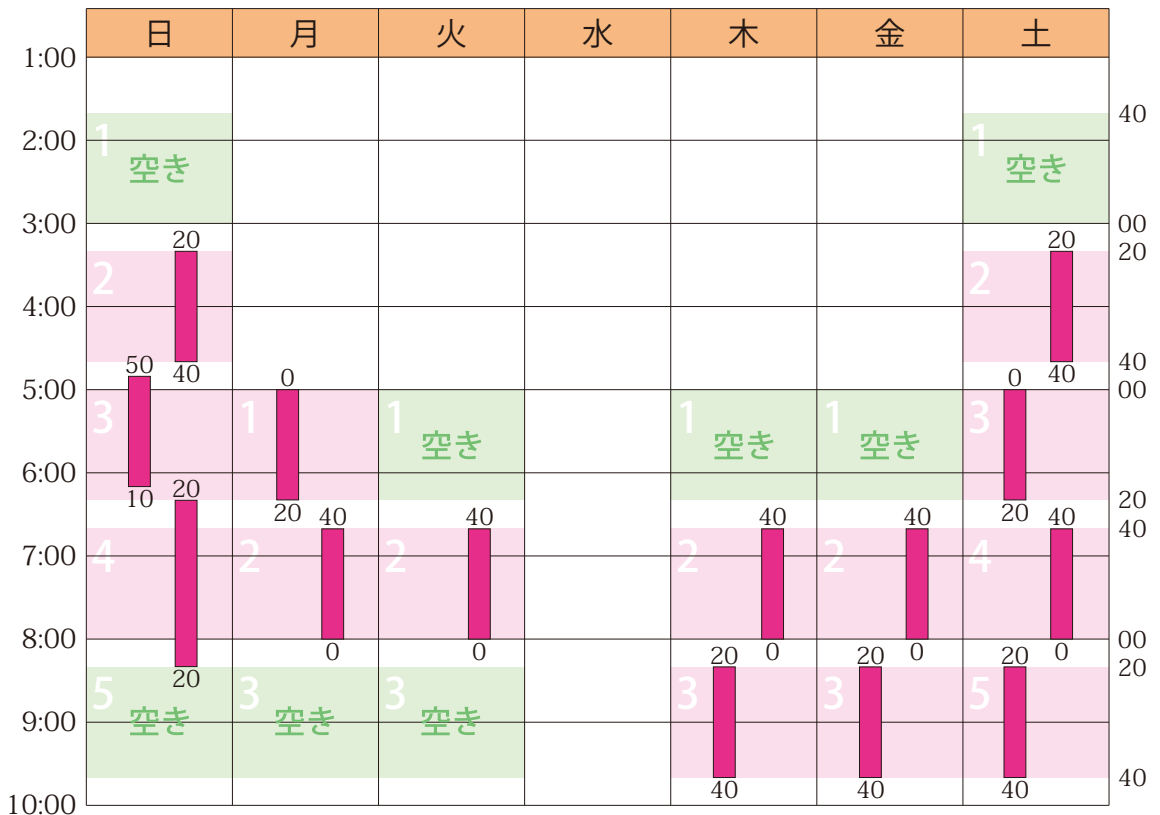

2020年2月のスケジュールと受講状況

日	月	火	水	木	金	土
2/2 ○	3 ○	4 ○	5 予備	6 ○	7 ○	8 ○
9 ○	10 ○	11 ○	12 予備	13 ○	14 ○	15 ○
16 ○	17 ○	18 ○	19 予備	20 ○	21 ○	22 ○
23 ○	24 ○	25 ○	26 予備	27 ○	28 ○	29 ○
3/1 ○	2 ○	3 ○	4 予備	5 ○	6 ○	7 ○

授業 (塾生 13 名 / 全 14 コマ / 満員のため募集停止中)

詳細は <https://hamadajuku.com> の「受講状況」をご覧ください。