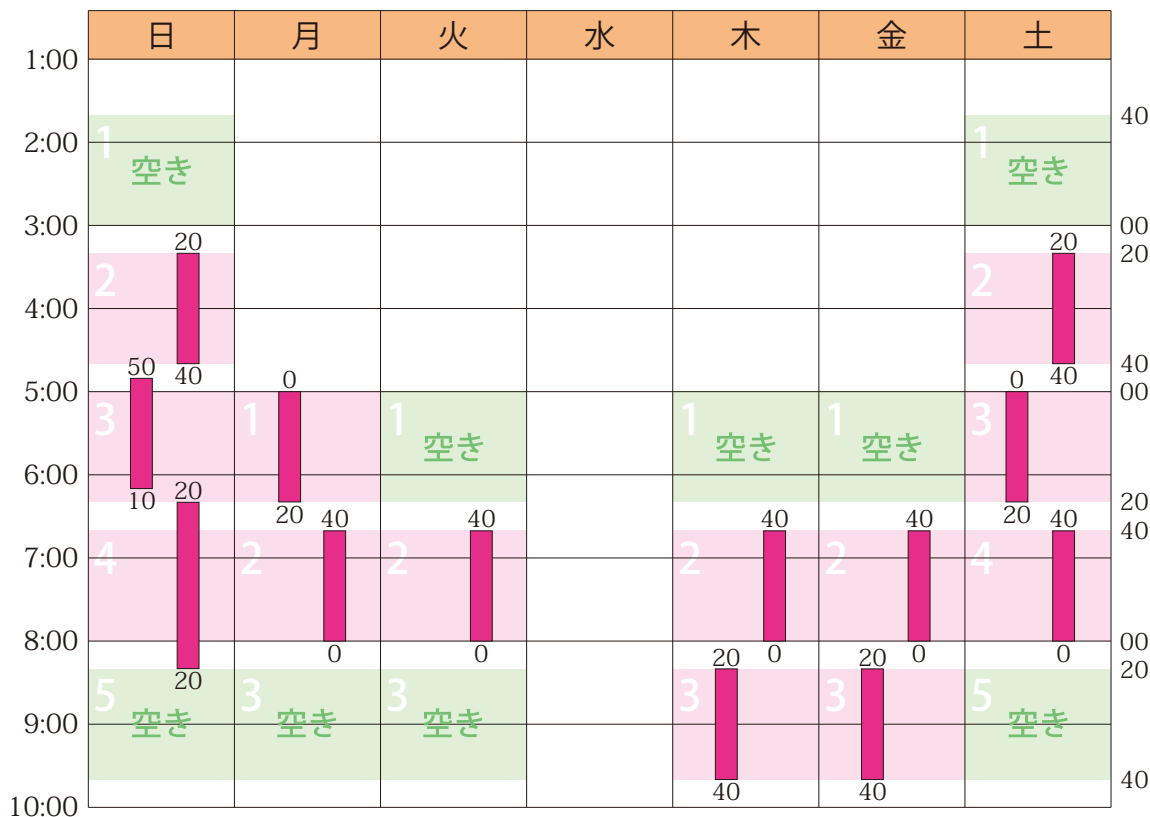

2020年2月のスケジュールと受講状況

日	月	火	水	木	金	土
2/2 ○	3 ○	4 ○	5 予備	6 ○	7 ○	8 ○
9 ○	10 ○	11 ○	12 予備	13 ○	14 ○	15 ○
16 ○	17 ○	18 ○	19 予備	20 ○	21 ○	22 ○
23 ○	24 ○	25 ○	26 予備	27 ○	28 ○	29 ○
3/1 ○	2 ○	3 ○	4 予備	5 ○	6 ○	7 ○

授業 (塾生 12 名 / 全 13 コマ / 入塾予定 1 名)

詳細は <https://hamadajuku.com> の「受講状況」をご覧ください。