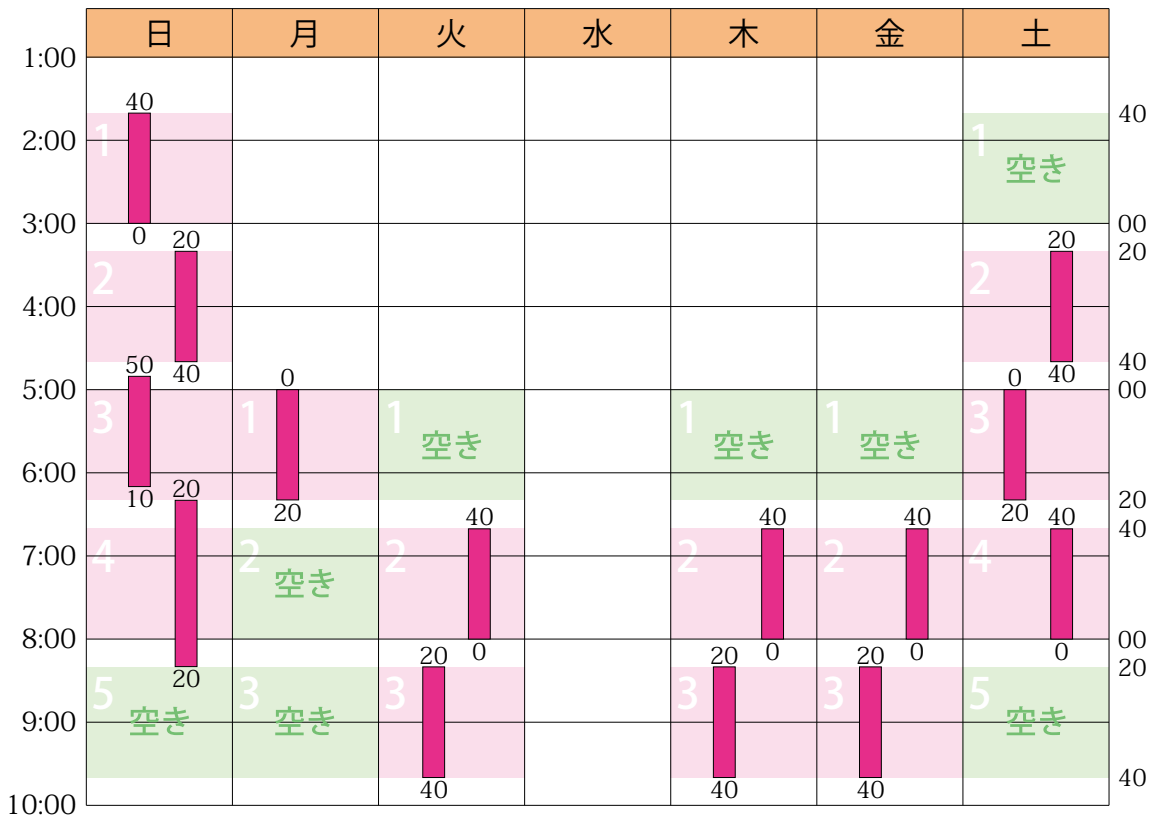

2020年1月のスケジュールと受講状況

日	月	火	水	木	金	土
1/5 冬	6 冬	7 冬	8 予備	9 ○	10 ○	11 ○
12 ○	13 ○	14 ○	15 予備	16 ○	17 ○	18 ○
19 ○	20 ○	21 ○	22 予備	23 ○	24 ○	25 ○
26 ○	27 ○	28 ○	29 予備	30 ○	31 ○	2/1 ○
2/2 ○	3 ○	4 ○	5 予備	6 ○	7 ○	8 ○

■ 授業（塾生 13 名 / 全 14 コマ / 満員のため募集停止中）

詳細は <https://hamadajuku.com> の「受講状況」をご覧ください。