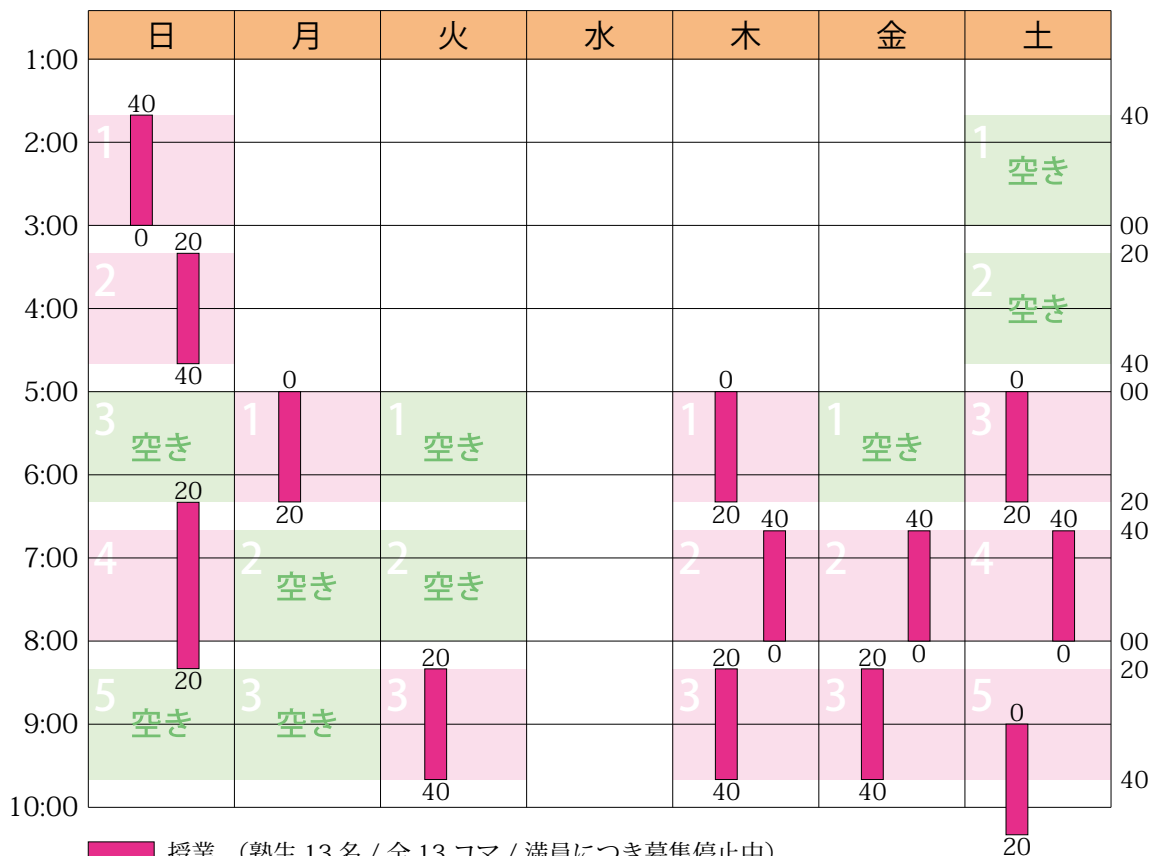

## 2019年9月のスケジュールと受講状況

日	月	火	水	木	金	土
9/1 ○	2 ○	3 ○	4 予備	5 ○	6 ○	7 ○
8 ○	9 ○	10 ○	11 予備	12 ○	13 ○	14 ○
15 ○	16 ○	17 ○	18 予備	19 ○	20 ○	21 ○
22 ○	23 ○	24 ○	25 予備	26 ○	27 ○	28 ○
29 ○	30 ○	10/1 ○	2 予備	3 ○	4 ○	5 ○

詳細は <https://hamadajuku.com> の「受講状況」をご覧ください。