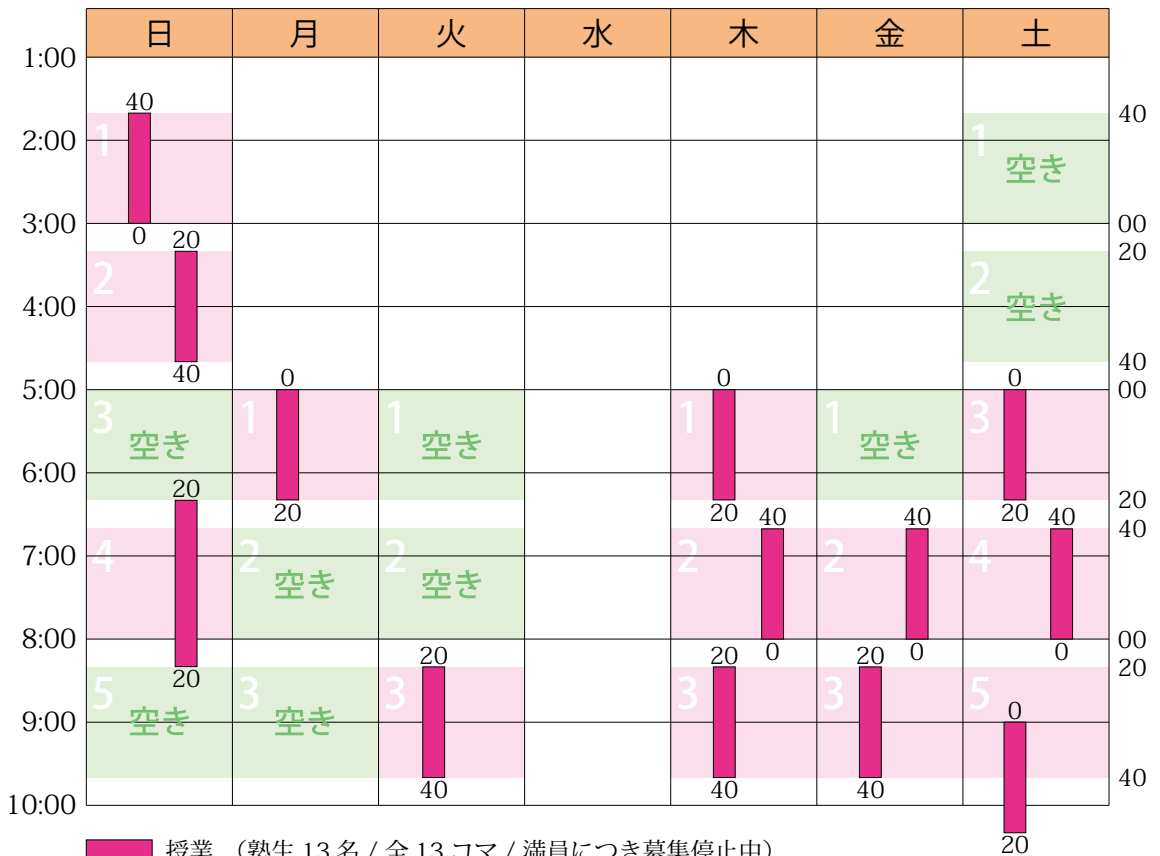

2019年7月のスケジュールと受講状況

日	月	火	水	木	金	土
6/30 ○	7/1 ○	2 ○	3 予備	4 ○	5 ○	6 ○
7 ○	8 ○	9 ○	10 予備	11 ○	12 ○	13 ○
14 ○	15 ○	16 ○	17 予備	18 ○	19 ○	20 ○
21 夏	22 夏	23 夏	24 夏	25 夏	26 夏	27 夏
28 夏	29 夏	30 夏	31 夏	8/1 夏	2 夏	3 夏

詳細は <https://hamadajuku.com> の「受講状況」をご覧ください。