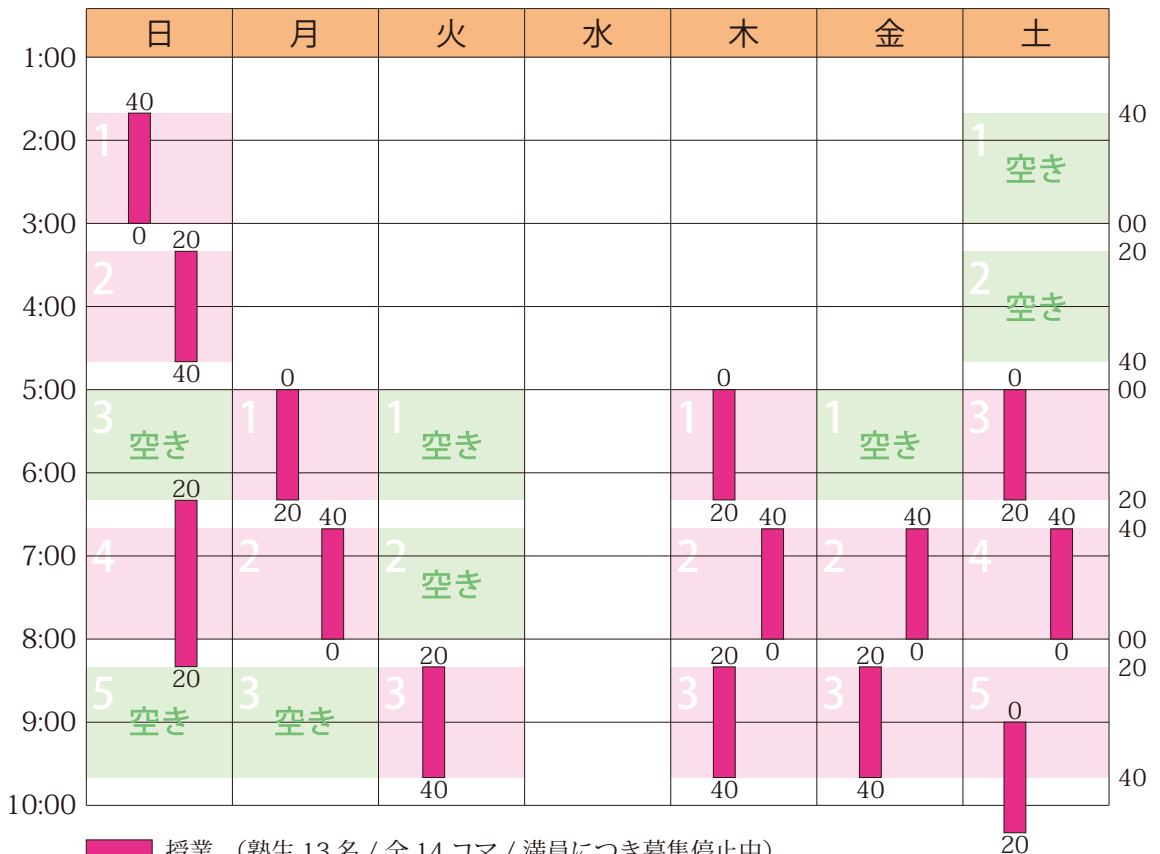

## 2019年6月のスケジュールと受講状況

日	月	火	水	木	金	土
6/2 ○	3 ○	4 ○	5 予備	6 ○	7 ○	8 ○
9 ○	10 ○	11 ○	12 予備	13 ○	14 ○	15 ○
16 ○	17 ○	18 ○	19 予備	20 ○	21 ○	22 ○
23 ○	24 ○	25 ○	26 予備	27 ○	28 ○	29 ○
30 ○	7/1 ○	2 ○	3 予備	4 ○	5 ○	6 ○

授業（塾生 13 名 / 全 14 コマ / 満員につき募集停止中）

詳細は <https://hamadajuku.com> の「受講状況」をご覧ください。