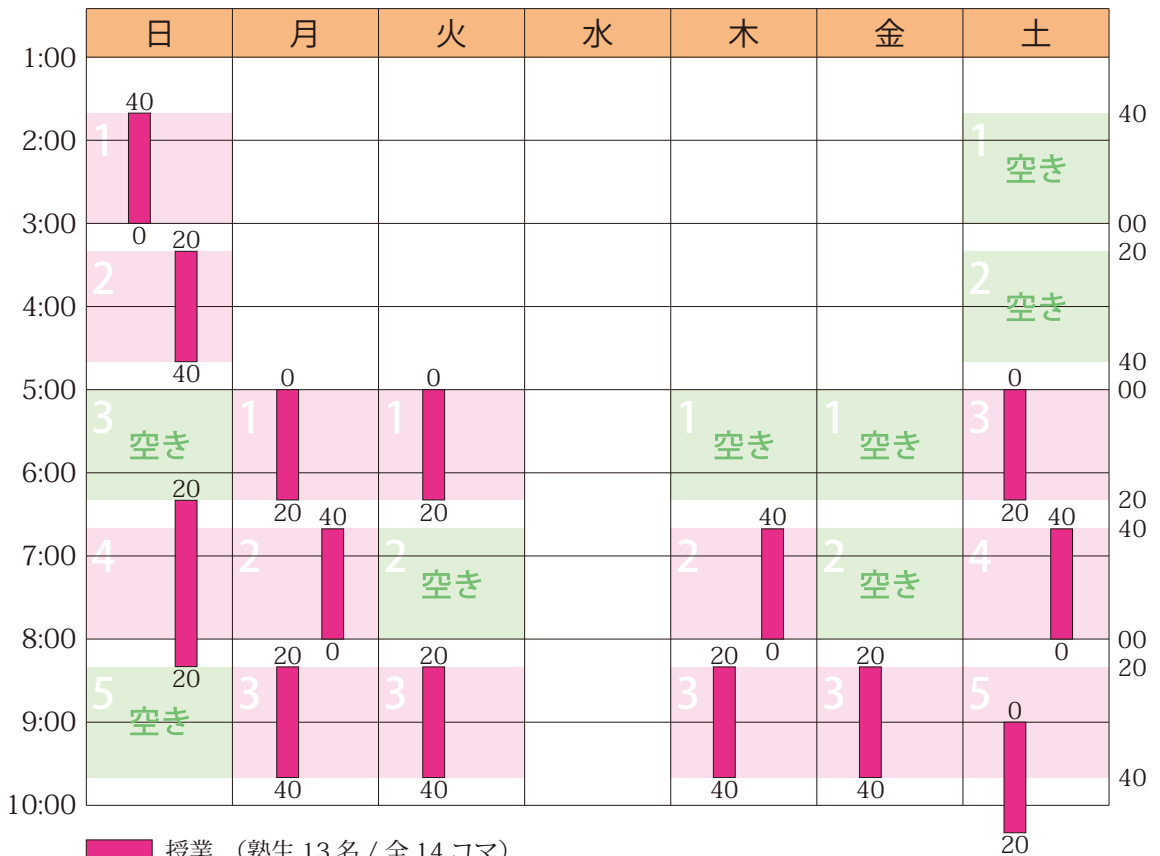

## 2019年5月のスケジュールと受講状況

日	月	火	水	木	金	土
4/28 ○	29 ○	30 ○	5/1 予備	2 ○	3 ○	4 ○
5 ○	6 ○	7 ○	8 予備	9 ○	10 ○	11 ○
12 ○	13 ○	14 ○	15 予備	16 ○	17 ○	18 ばら祭 予備
19 ばら祭 予備	20 ○	21 ○	22 予備	23 ○	24 ○	25 ○
26 ○	27 ○	28 ○	29 予備	30 ○	31 ○	6/1 ○

詳細は <https://hamadajuku.com> の「受講状況」をご覧ください。