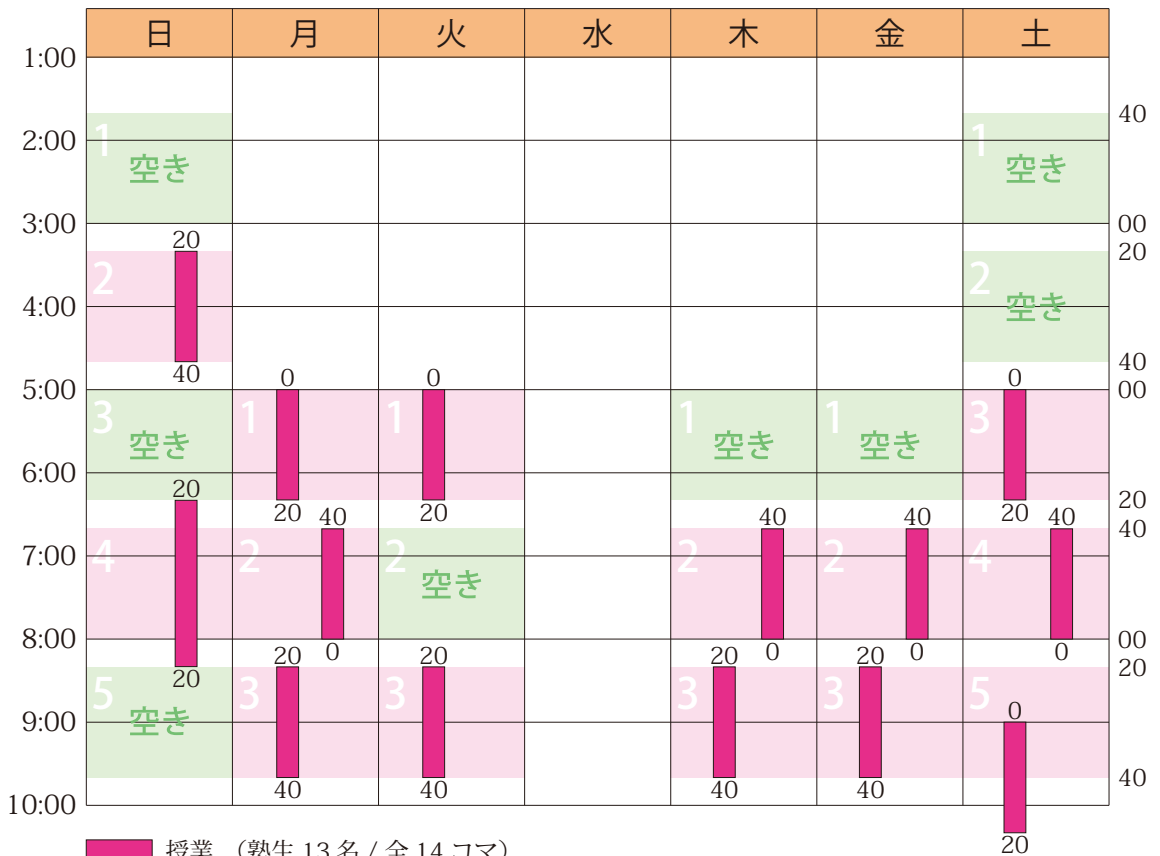

## 2019年4月のスケジュールと受講状況

日	月	火	水	木	金	土
3/31 ○	4/1 休	2 休	3 休	4 休	5 休	6 ○
7 ○	8 ○	9 ○	10 予備	11 ○	12 ○	13 ○
14 ○	15 ○	16 ○	17 予備	18 ○	19 ○	20 ○
21 ○	22 ○	23 ○	24 予備	25 ○	26 ○	27 ○
28 ○	29 ○	30 ○	5/1 予備	2 ○	3 ○	4 ○

詳細は <https://hamadajuku.com> の「受講状況」をご覧ください。