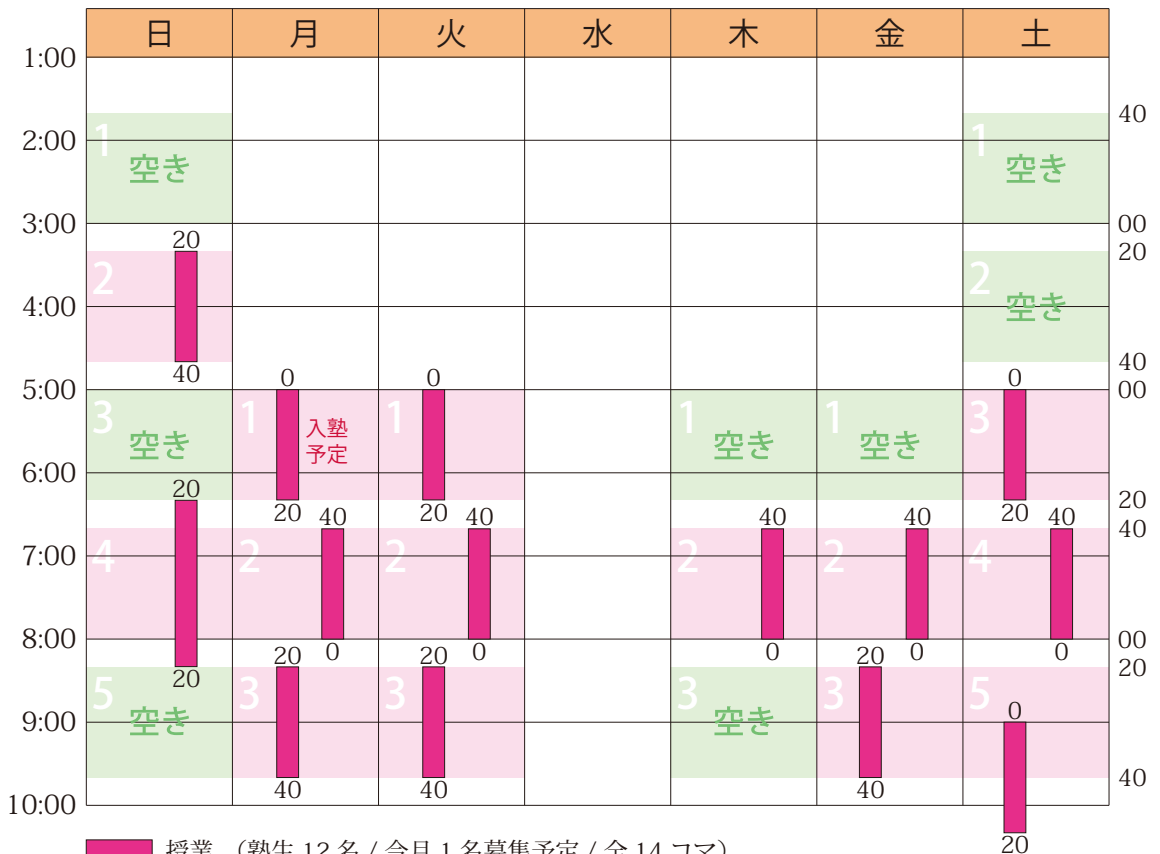

## 2019年4月のスケジュールと受講状況

日	月	火	水	木	金	土
3/31 ○	4/1 休	2 休	3 休	4 休	5 休	6 ○
7 ○	8 ○	9 ○	10 予備	11 ○	12 ○	13 ○
14 ○	15 ○	16 ○	17 予備	18 ○	19 ○	20 ○
21 ○	22 ○	23 ○	24 予備	25 ○	26 ○	27 ○
28 ○	29 ○	30 ○	5/1 予備	2 ○	3 ○	4 ○

授業 (塾生 12名 / 今月 1名募集予定 / 全 14コマ)

詳細は <https://hamadajuku.com> の「受講状況」をご覧ください。