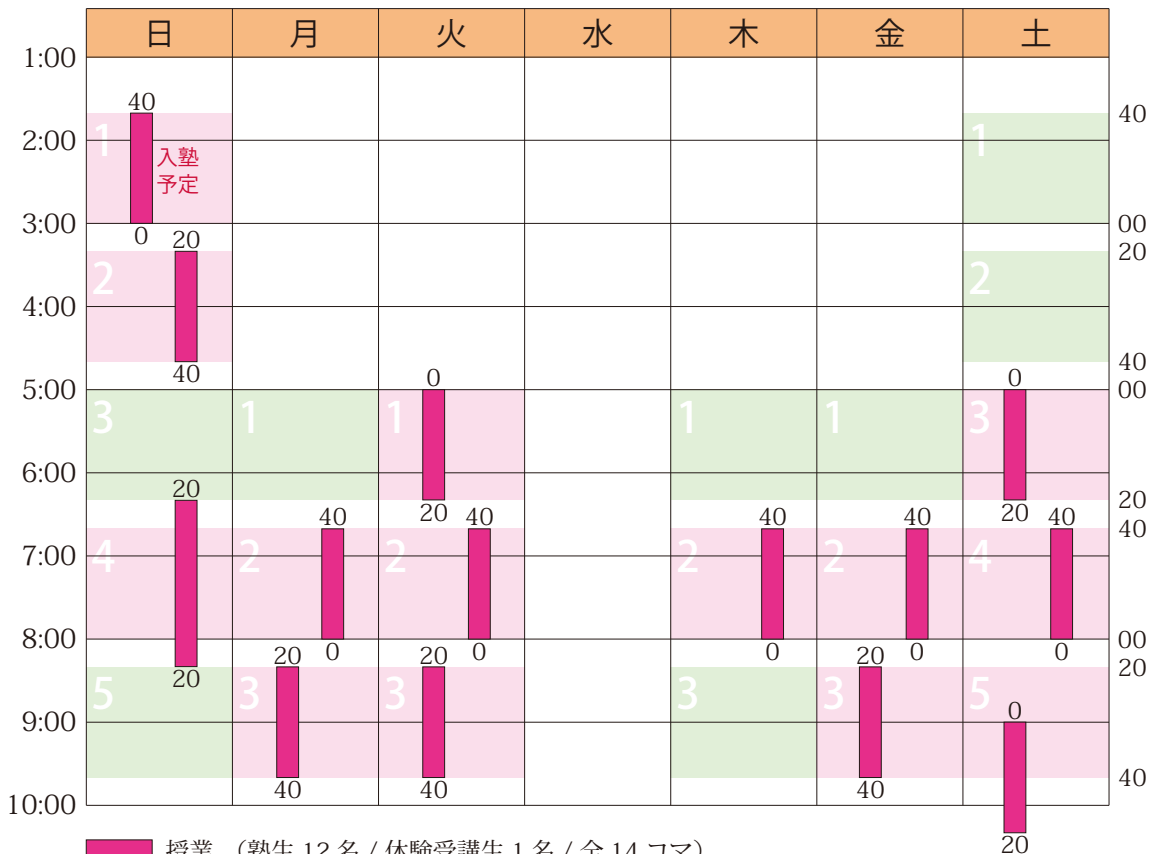

2019年4月のスケジュールと受講状況

日	月	火	水	木	金	土
3/31 ○	4/1 休	2 休	3 休	4 休	5 休	6 ○
7 ○	8 ○	9 ○	10 予備	11 ○	12 ○	13 ○
14 ○	15 ○	16 ○	17 予備	18 ○	19 ○	20 ○
21 ○	22 ○	23 ○	24 予備	25 ○	26 ○	27 ○
28 ○	29 ○	30 ○	5/1 予備	2 ○	3 ○	4 ○

詳細は <https://hamadajuku.com> の「受講状況」をご覧ください。