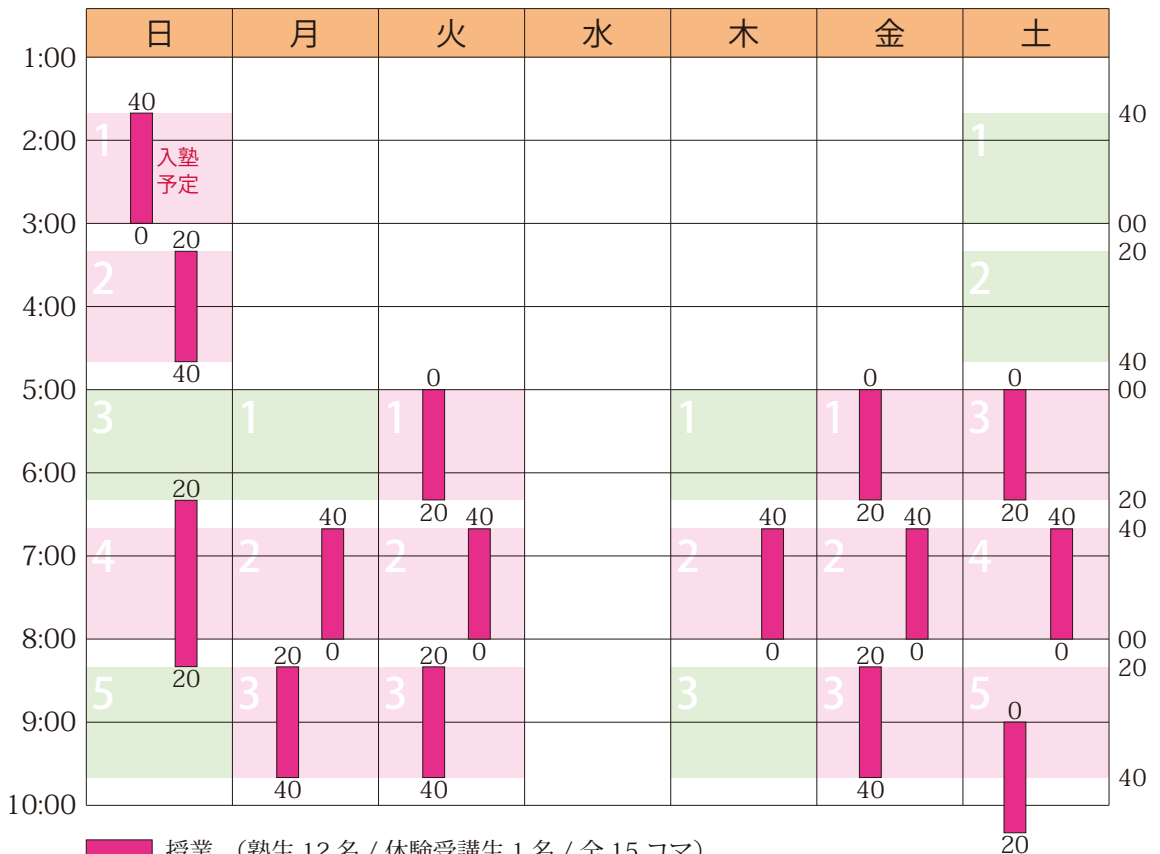

2019年3月のスケジュールと受講状況

日	月	火	水	木	金	土
3/3 ○	4 ○	5 ○	6 予備	7 ○	8 ○	9 ○
10 ○	11 ○	12 ○	13 予備	14 ○	15 ○	16 ○
17 ○	18 ○	19 ○	20 予備	21 ○	22 ○	23 ○
24 ○	25 ○	26 ○	27 予備	28 ○	29 ○	30 ○
31 ○	4/1 休	2 休	3 休	4 休	5 休	6 ○

詳細は <https://hamadajuku.com> の「受講状況」をご覧ください。