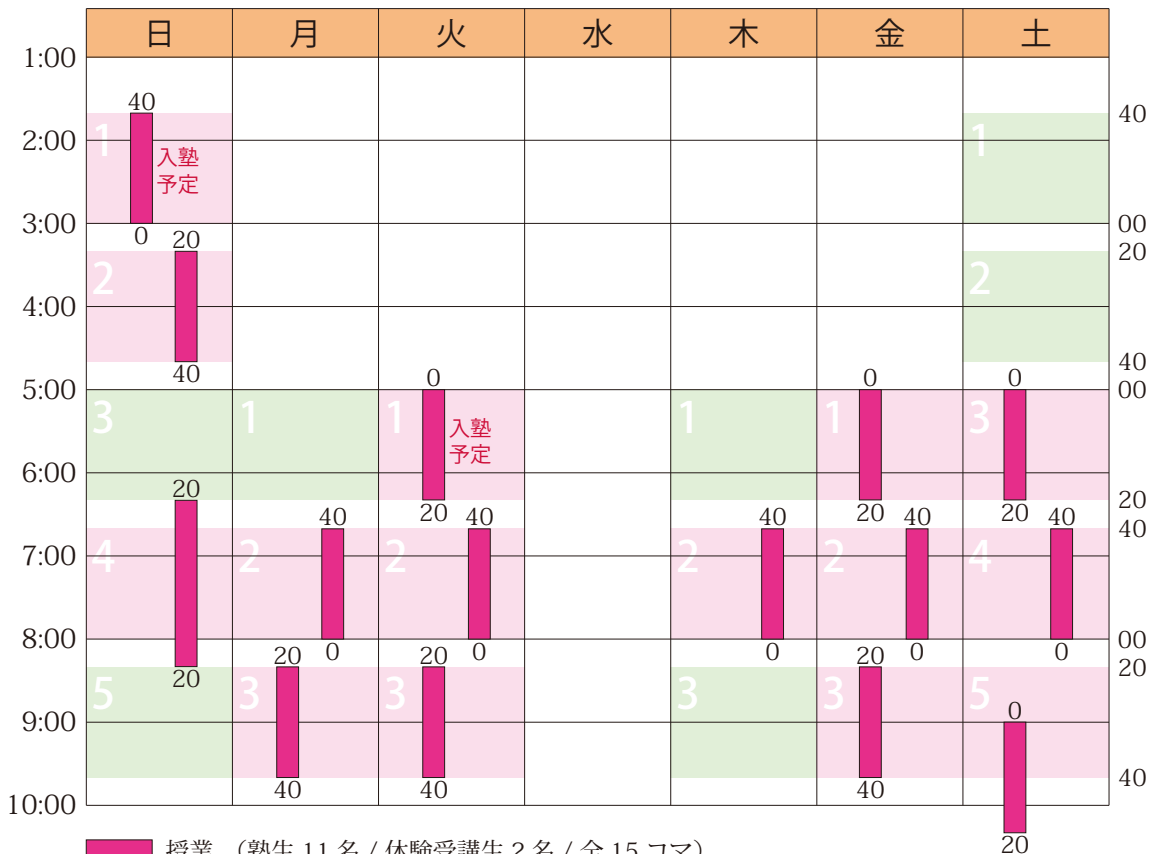

2019年3月のスケジュールと受講状況

日	月	火	水	木	金	土
3/3 ○	4 ○	5 ○	6 予備	7 ○	8 ○	9 ○
10 ○	11 ○	12 ○	13 予備	14 ○	15 ○	16 ○
17 ○	18 ○	19 ○	20 予備	21 ○	22 ○	23 ○
24 ○	25 ○	26 ○	27 予備	28 ○	29 ○	30 ○
31 ○	4/1 休	2 休	3 休	4 休	5 休	6 ○

詳細は <https://hamadajuku.com> の「受講状況」をご覧ください。