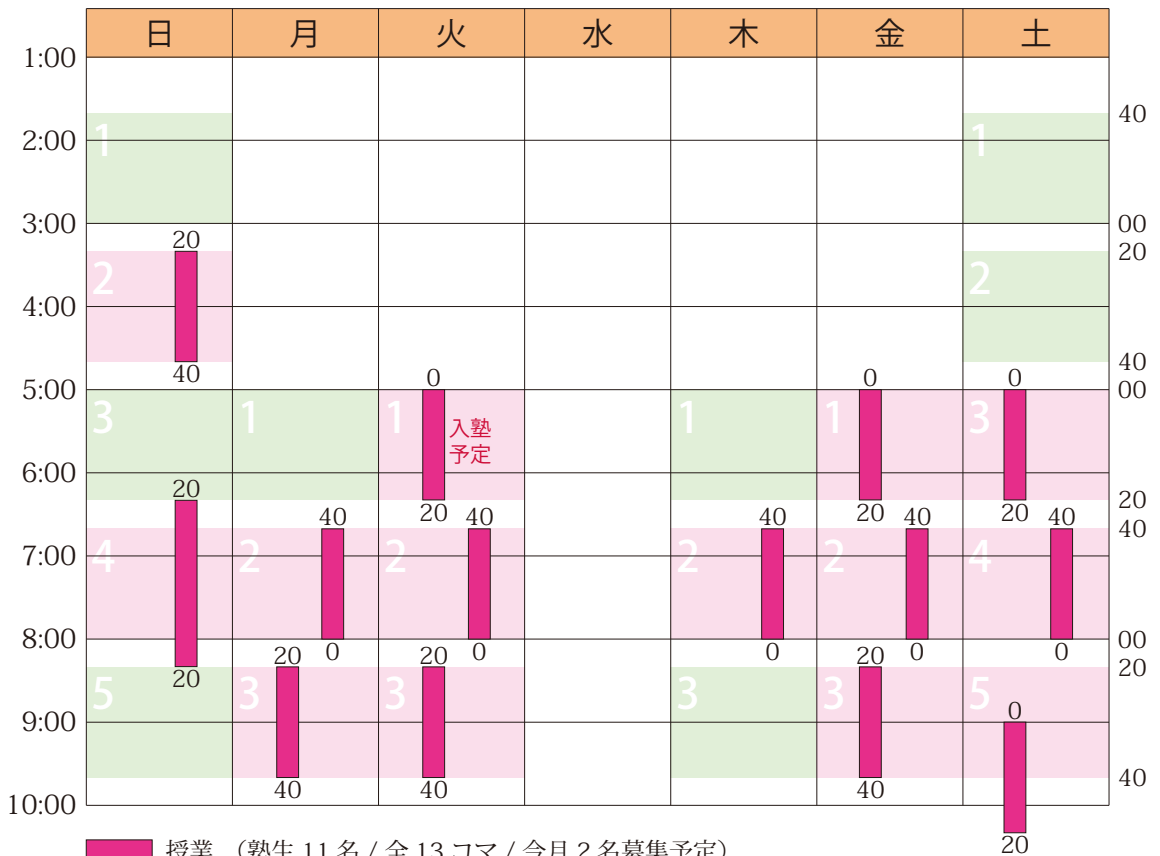

## 2019年2月のスケジュールと受講状況

日	月	火	水	木	金	土
1/27 ○	28 ○	29 ○	30 予備	31 ○	2/1 ○	2 ○
3 ○	4 ○	5 ○	6 予備	7 ○	8 ○	9 ○
10 ○	11 ○	12 ○	13 予備	14 ○	15 ○	16 ○
17 ○	18 ○	19 ○	20 予備	21 ○	22 ○	23 ○
24 ○	25 ○	26 ○	27 予備	28 ○	3/1 ○	2 ○

■ 授業 (塾生 11名 / 全 13コマ / 今月 2名募集予定)

詳細は <https://hamadajuku.com> の「受講状況」をご覧ください。