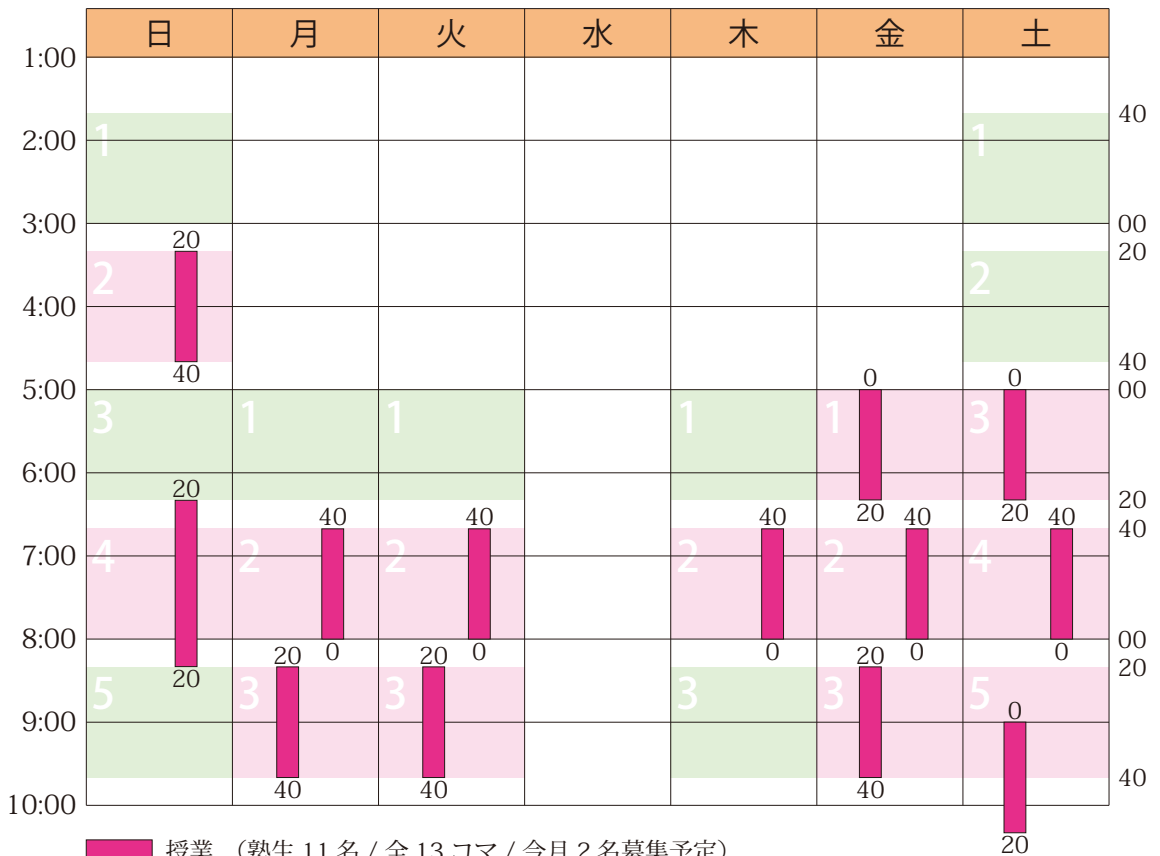

2019年2月のスケジュールと受講状況

日	月	火	水	木	金	土
1/27 ○	28 ○	29 ○	30 予備	31 ○	2/1 ○	2 ○
3 ○	4 ○	5 ○	6 予備	7 ○	8 ○	9 ○
10 ○	11 ○	12 ○	13 予備	14 ○	15 ○	16 ○
17 ○	18 ○	19 ○	20 予備	21 ○	22 ○	23 ○
24 ○	25 ○	26 ○	27 予備	28 ○	3/1 ○	2 ○

詳細は <https://hamadajuku.com> の「受講状況」をご覧ください。